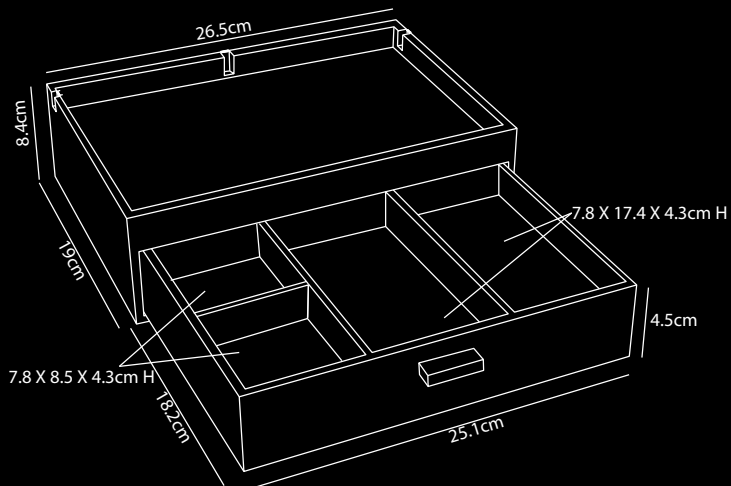

ROMA

Vassoi di Cortesia impiallacciato di legno

- Realizzato in multistrato con impiallacciatura di faggio (finitura impermeabile colore nero)
- O in similpelle nera o beige
- Progettato con attenzione ai dettagli
- Adatto per bollitore e tazze lungo e bicchieri da tè
- Vassoio molto compatto con cassetto (265 x 190 mm)
- Cassetto (con divisori amovibili) per proteggere dalla polvere i condimenti
- Sistema filoguidato (verso destra, sinistra e all'indietro)
- Con 4 cuscinetti in silicone trasparente di protezione per mobili sul fondo del vassoio
- Opzioni Mix & Match (vari bollitori, tazze o bicchieri)
- Per ogni 3 vassoi di cortesia venduti, verrà piantato 1 albero in collaborazione con weforest.org
- 2 anni di garanzia

dutch
DESIGN

Buy three
plant one tree
weforest.org

2
YEAR
WARRANTY