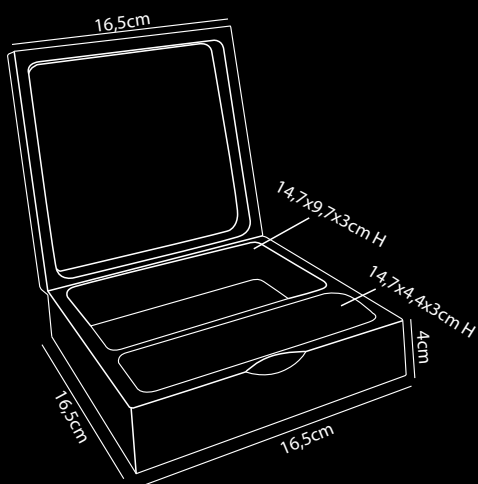

BARI

Porta capsule per Caffè e Tè

- Contenitore per riporre capsule di caffè, cucchiaini e bastoncini di zucchero
- Disponibile in MDF nero opaco e in simil-pelle beige e nera
- Adatto per tazze da caffè e/o bustine di tè
- Finiture di alta qualità per un'esperienza di lusso
- Inserto fronte-retro per 4 o 6 capsule Nespresso® Origin
- Design di lusso, modello quadrato con coperchio pieghevole
- Dimensioni ultracompatte: L165 x P165 x A60 mm
- Facile da pulire
- Opzioni Mix & Match (vari bollitori, macchina per il caffè, tazze o bicchieri)
- Viene piantato 1 albero ogni 3 bustine vendute in collaborazione con WeForest
- 2 anni di garanzia

dutch
DESIGN

Buy three
plant one tree
weforest.org

2
YEAR
WARRANTY