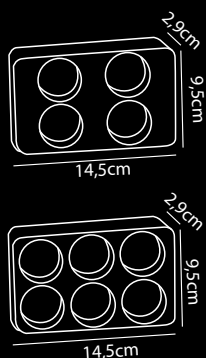

BARI

Porta capsule per Caffè e Tè

- Contenitore per riporre capsule di caffè, cucchiaini e bastoncini di zucchero
- Disponibile in MDF nero opaco e in simil-pelle beige e nera
- Adatto per tazze da caffè e/o bustine di tè
- Finiture di alta qualità per un'esperienza di lusso
- Inserto fronte-retro per 4 o 6 capsule Nespresso® Origin
- Design di lusso, modello quadrato con coperchio pieghevole
- Dimensioni ultracompatte: L165 x P165 x A60 mm
- Facile da pulire
- Opzioni Mix & Match (vari bollitori, macchina per il caffè, tazze o bicchieri)
- Viene piantato 1 albero ogni 3 bustine vendute in collaborazione con WeForest
- 2 anni di garanzia

dutch
DESIGN

Buy three
plant one tree
weforest.org

2
YEAR
WARRANTY