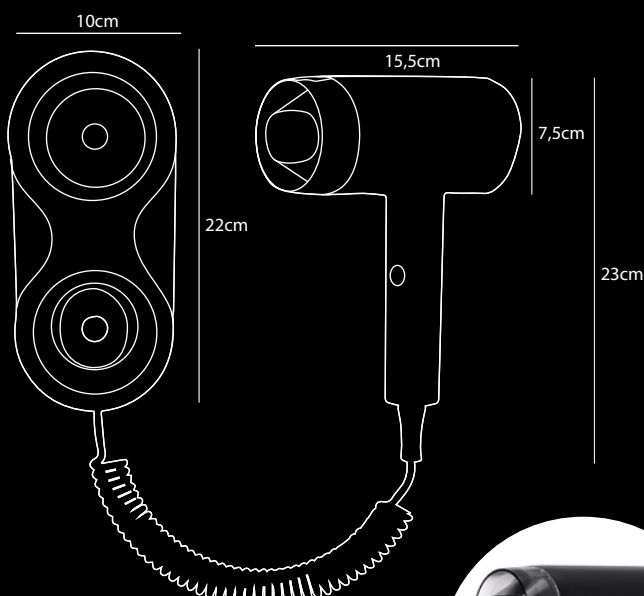

AIR

Asciugacapelli da parete per hotel

- Asciugacapelli nero O bianco (finitura opaca)
- Potenza: 1600 W | Tensione: 220~240V | Frequenza: 50/60Hz
- Approvato CE e RoHs
- Sospensione magnetica dell'asciugacapelli nel supporto
- Interruttore principale ON/OFF illuminato sul supporto a parete
- Con interruttore a pressione (Push and Release) per lo spegnimento automatico di sicurezza
- Asciugacapelli potente e facile da usare
- Salvaspazio
- Cavo a spirale con estensione massima di 2 metri
- Termostato di sicurezza per protezione dal surriscaldamento
- Ugello rimovibile per una facile pulizia
- Impugnatura ergonomica per una presa comoda
- 3 impostazioni di temperatura
- 2 anni di garanzia

Ulteriori
informazioni
Asciugacapelli

RoHS
2002/95/EC

3 heat/speed
settings

Push &
release

CE

2
YEAR
WARRANTY

Dimensioni senza spina:

L22x P10 x A15cm

Fare il miglior abbinamento perfetto

eye4
detail...