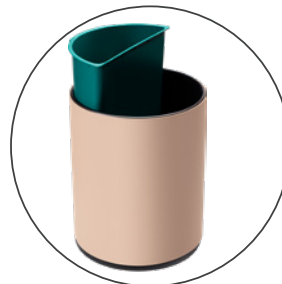

## Abfallbehälter 10L

- Hergestellt aus Kunstleder (PU), erhältlich in beige und Schwarze Farbe
- Mit luxuriösen Nähten
- Mit Inneneimer aus Metall: bequem & hygienisch
- 2 Jahre Garantie

\* Optional: 5-Liter-Inneneimer aus Polypropylen zur Mülltrennung

25 cm

32cm

**eye4  
detail...**

Weitere  
Informa-  
tionen