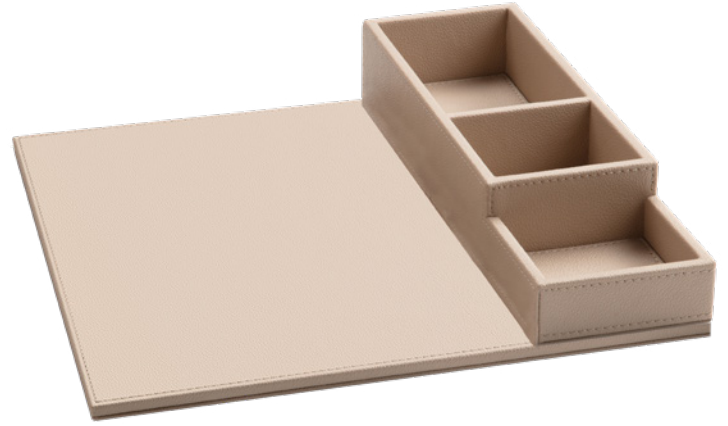

SIENA

Thee Tray

Kunstleer

- Gemaakt van duurzaam kunstleer (PU) in stijlvolle beige kleur
- Ontworpen met oog voor detail
- Geschikt voor waterkoker en theeglazen of kopjes
- De sachet box is magnetisch en kan zowel links als rechts geplaatst worden
- Met antislip aan de onderkant van de sachet box
- Mix & Match mogelijkheden (diverse waterkokers, kopjes of glazen)
- Voor elke 3 verkochte hospitality trays wordt er 1 boom geplant in samenwerking met weforest.org
- 2 jaar garantie

dutch
DESIGN

Buy three
plant one tree
weforest.org

2
YEAR
WARRANTY