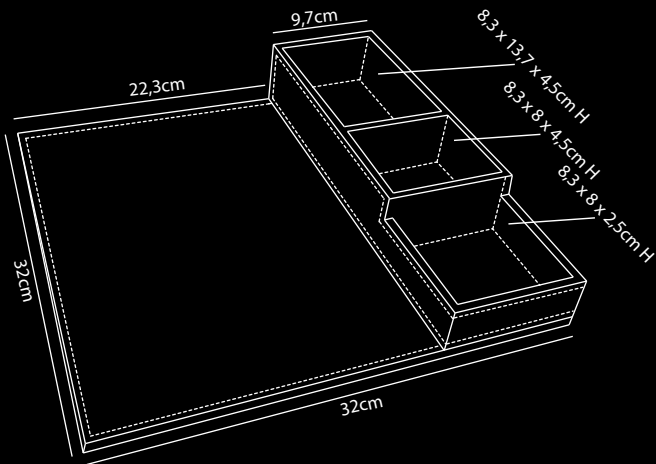

SIENA

Thee Tray

Kunstleer

- Gemaakt van duurzaam kunstleer (PU) in stijlvolle beige kleur
- Ontworpen met oog voor detail
- Geschikt voor waterkoker en theeglazen of kopjes
- De sachet box is magnetisch en kan zowel links als rechts geplaatst worden
- Met antislip aan de onderkant van de sachet box
- Mix & Match mogelijkheden (diverse waterkokers, kopjes of glazen)
- Voor elke 3 verkochte hospitality trays wordt er 1 boom geplant in samenwerking met weforest.org
- 2 jaar garantie

dutch
DESIGN

Buy three
plant one tree
weforest.org

2
YEAR
WARRANTY