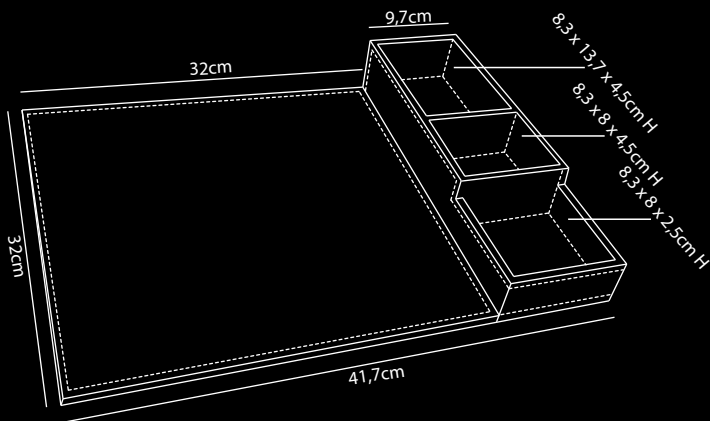

SIENA

Hospitality Tray

Kunstleer

- Gemaakt van duurzaam kunstleer (PU) in stijlvolle beige kleur
- Ontworpen met oog voor detail
- Geschikt voor koffiemachine, waterkoker en theeglazen of kopjes
- De sachet box kan zowel links als rechts naast de tray geplaatst worden
- Met antislip aan de onderkant van de sachet box
- Mix & Match mogelijkheden (diverse waterkokers, koffiemachine, kopjes of glazen)
- Voor elke 3 verkochte hospitality trays wordt er 1 boom geplant in samenwerking met weforest.org
- 2 jaar garantie

dutch
DESIGN

Buy three
plant one tree
weforest.org

2
YEAR
WARRANTY