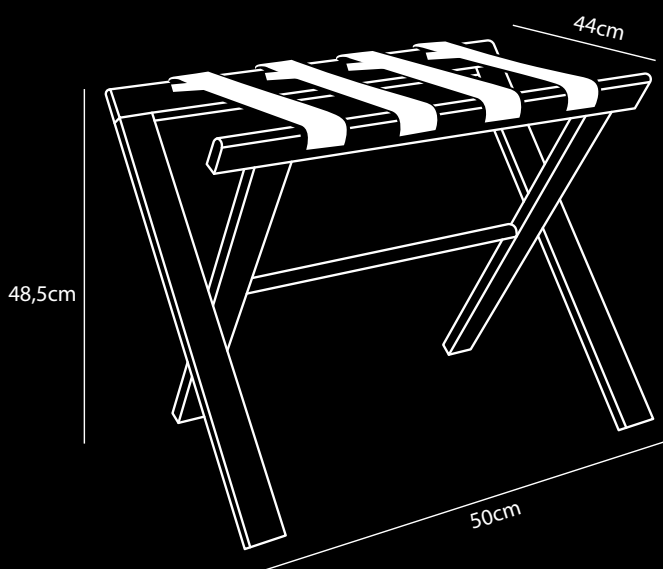

CLASSIC Kofferrek Hout

- Gemaakt van massief beukenhout
- Geproduceerd in Europa
- Ontworpen met oog voor detail
- Ultracompact opvouwbaar (5 cm)
- Drie stevige banden van nylon
- Met glijders om de vloer te beschermen
- Mix & Match mogelijkheden (muurhaken)
- Voor elke 3 verkochte kofferrekken wordt er 1 boom geplant in samenwerking met weforest.org
- 2 jaar garantie

MADE IN
EU

dutch
DESIGN

Buy three
plant one tree
weforest.org

2
YEAR
WARRANTY

Vraag een offerte aan