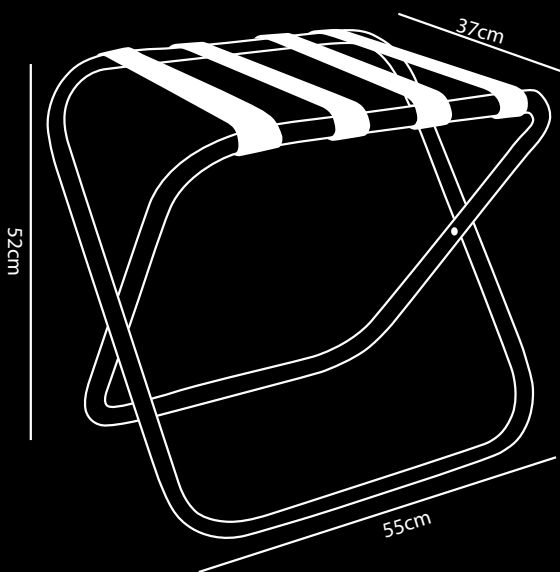

STAY

Reggivaligie in acciaio

- Solida struttura in acciaio con cinghie in nylon nero
- Molto compatto e pieghevole
- Garanzia di 2 anni
- Design olandese
- Forte e stabile
- Si adatta perfettamente all'armadio
- Modello economico
- Angoli arrotondati – forma femminile
- Prodotto con attenzione ai dettagli
- Con l'acquisto di 3 prodotti rootz, rootz planterà un albero in collaborazione con weforest.org

dutch
DESIGN

Buy three
plant one tree
weforest.org

2
YEAR
WARRANTY

Richiedi un'offerta