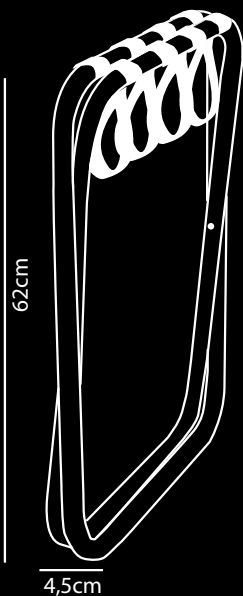

STAY

Reposa Maletas acero

- Marco sólido de metal con correas de nylon negras
- Muy compacto y plegable
- 2 años de garantía
- Diseño holandés
- Fuerte y estable
- Encaja perfectamente en el armario
- Modelo asequible
- Esquinas redondeadas – forma femenina
- Producido con atención al detalle
- Con la compra de cada 3 productos rootz, rootz plantará un árbol en cooperación con weforest.org

dutch
DESIGN

Buy three
plant one tree
weforest.org

2
YEAR
WARRANTY

Solicita una oferta