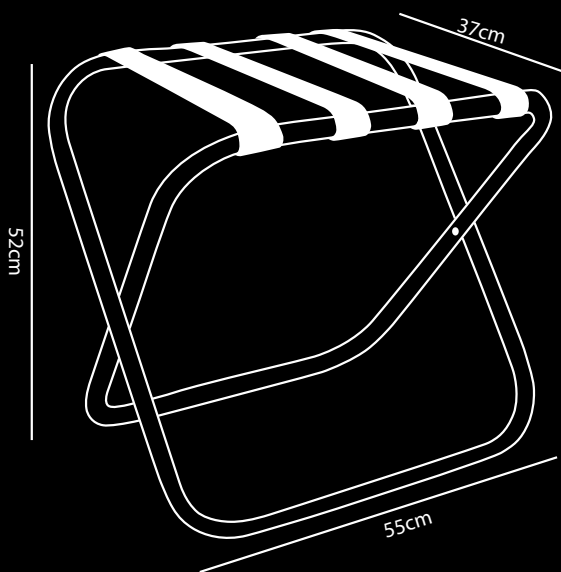

STAY

Reposa Maletas acero

- Marco sólido de metal con correas de nylon negras
- Muy compacto y plegable
- 2 años de garantía
- Diseño holandés
- Fuerte y estable
- Encaja perfectamente en el armario
- Modelo asequible
- Esquinas redondeadas – forma femenina
- Producido con atención al detalle
- Con la compra de cada 3 productos rootz, rootz plantará un árbol en cooperación con weforest.org

dutch
DESIGN

Buy three
plant one tree
weforest.org

2
YEAR
WARRANTY

Solicita una oferta