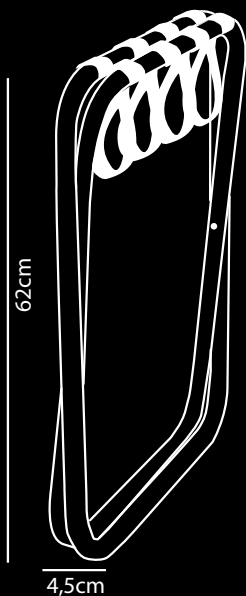

STAY

Kofferablage

Stahl

- Solider Stahlrahmen mit schwarzen Nylonbänder
- Sehr kompakt und klappbar
- 2 Jahre Garantie
- Niederländisches Design
- Stark und stabil
- Passt perfekt in den Kleiderschrank
- Budgetfreundliches Modell
- Abgerundete Ecken - weibliche Form
- Mit Liebe zum Detail hergestellt
- Beim Kauf von jeweils 3 rootz Produkten wird rootz in Zusammenarbeit mit weforest.org einen Baum pflanzen

dutch
DESIGN

Buy three
plant one tree
weforest.org

2
YEAR
WARRANTY

Ein Angebot anfordern