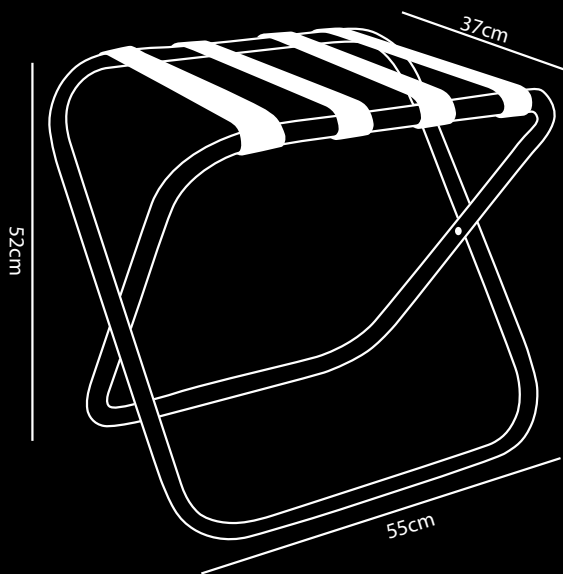

STAY

Kofferablage

Stahl

- Solider Stahlrahmen mit schwarzen Nylonbänder
- Sehr kompakt und klappbar
- 2 Jahre Garantie
- Niederländisches Design
- Stark und stabil
- Passt perfekt in den Kleiderschrank
- Budgetfreundliches Modell
- Abgerundete Ecken - weibliche Form
- Mit Liebe zum Detail hergestellt
- Beim Kauf von jeweils 3 rootz Produkten wird rootz in Zusammenarbeit mit weforest.org einen Baum pflanzen

dutch
DESIGN

Buy three
plant one tree
weforest.org

2
YEAR
WARRANTY

Ein Angebot anfordern