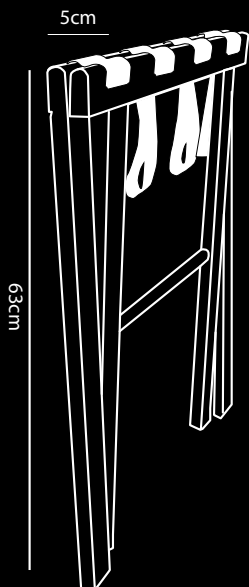

CLASSIC Kofferablage Holz

- Aus massivem Buchenholz
- Hergestellt in Europa
- Mit viel Liebe zum Detail entworfen
- Ultrakompakt faltbar (5 cm)
- Drei starke Riemen aus schwarzem Nylon
- Mit Gleitern zum Schutz des Bodens
- Mix & Match Möglichkeiten (Wandhaken)
- Beim Kauf von 3 Kofferablagen gibt es
  1 Baum gepflanzt in Zusammenarbeit mit
  weforest.org
- 2 Jahre Garantie

MADE IN
EU

dutch
DESIGN

Buy three
plant one tree
weforest.org

2
YEAR
WARRANTY

Ein Angebot anfordern