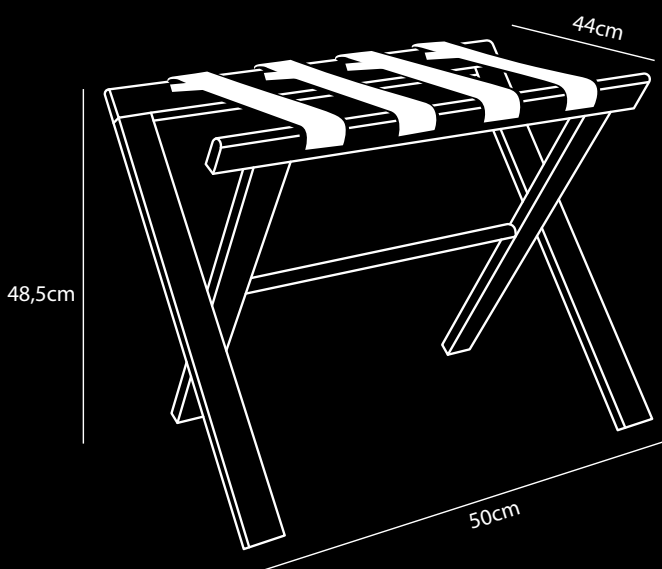

CLASSIC Kofferablage Holz

- Aus massivem Buchenholz
- Hergestellt in Europa
- Mit viel Liebe zum Detail entworfen
- Ultrakompakt faltbar (5 cm)
- Drei starke Riemen aus schwarzem Nylon
- Mit Gleitern zum Schutz des Bodens
- Mix & Match Möglichkeiten (Wandhaken)
- Beim Kauf von 3 Kofferablagen gibt es
  1 Baum gepflanzt in Zusammenarbeit mit
  weforest.org
- 2 Jahre Garantie

MADE IN
EU

dutch
DESIGN

Buy three
plant one tree
weforest.org

2
YEAR
WARRANTY

Ein Angebot anfordern