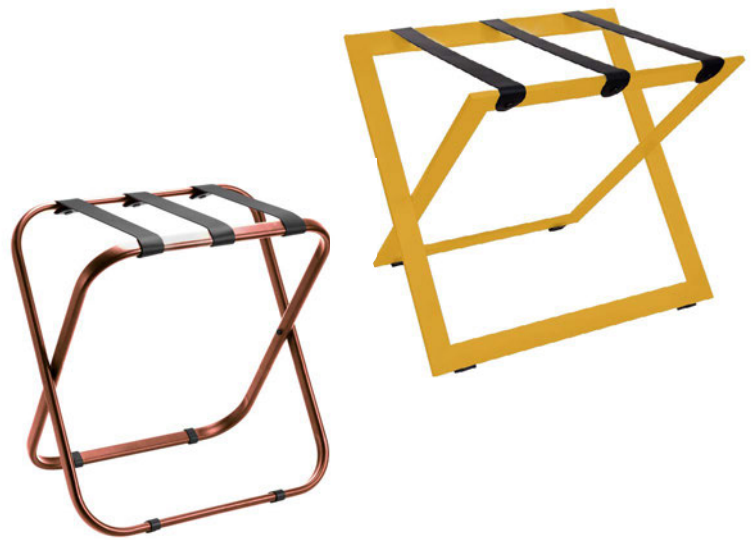

PORTABAGAGLI PER HOTEL

Legna

- Legno di faggio
- Quercia
- Colore RAL

Acciaio

- Acciaio inossidabile
- Colore RAL acciaio
- Finitura acciaio cromato
- Finitura metallica

Cinghie

- Nylon
- Pelle
- Con logo
- Copertura (al posto delle cinghie)

Quantità di ordine minimo 70 pezzi

Quantità di ordine minimo 300 pezzi

Quantità di ordine minimo 100 pezzi

mix & match...

Progetto

- Round bars
- Round edges
- Different thickness/shape

Quantità di ordine minimo 100 pezzi

Marchio personalizzato

- Logo sul telaio
- Logo sul di cinturini
- Marchio sugli angoli

Quantità di ordine minimo 100 pezzi

Uso alternativo

- Servizio in camera
- Comodino
- Tavolino

Torna l'abbinamento perfetto