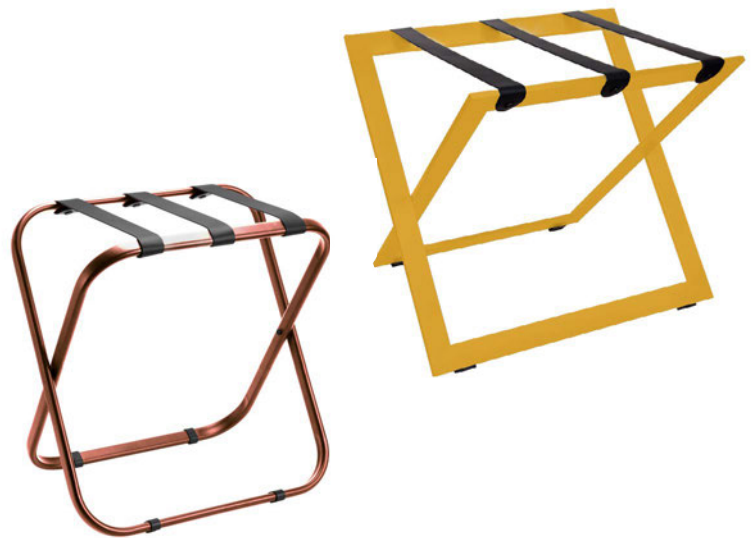

GEPÄCKABLAGEN FÜR HOTELS

Holz

- Buchenholz
- Eiche
- RAL-Farbe

Stahl

- Edelstahl
- Stahl RAL-Farbe
- Stahl verchromt
- Metallisches Finish

Bänder

- Nylon
- Leder
- Mit Logo
- Abdeckung (anstelle von Riemen)

Mindestbestellmenge 70 Stücke

Mindestbestellmenge 300 Stücke

Mindestbestellmenge 100 Stücke

Design

- Runder Rahmen
- Runde Kanten
- Unterschiedliche Dicke/Form

Mindestbestellmenge 100 Stücke

Individuelles Branding

- Logo auf dem Rahmen
- Logo auf den Bänder
- Branding an den Ecken

Mindestbestellmenge 100 Stücke

Alternative Verwendung

- Zimmerservice
- Nachttisch
- Beistelltisch

Finden Sie die perfekte Oberverkleidung