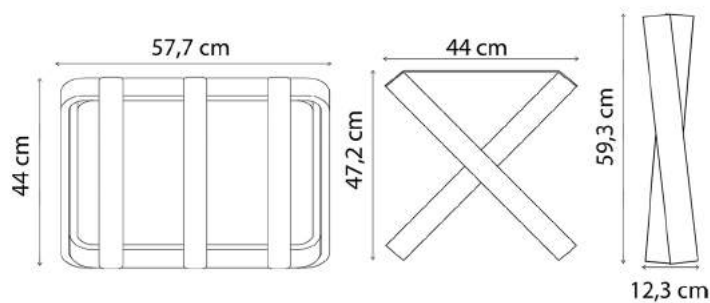

rootz

Scheda tecnica...

Rootz Curvy Portavaligie

- Robusta e stabile ••• 2 anni di garanzia ••• Fatto in Europa ••• Tre cinghie di nylon nero •••
- Con l'acquisto di 3 prodotti rootz, rootz planterà un albero in collaborazione con weforest.org •••