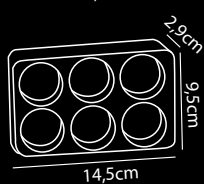

BARI

Capsule Box | Bewaar box koffiecapsules / theezakjes

- Box voor het bewaren van koffiecapsules, lepeltjes en suikersticks
- Gemaakt van MDF met matzwarte finish
- Geschikt voor koffiecapsules en / of theezakjes
- Hoogwaardige afwerking voor een luxe uitstraling
- Dubbelzijdige inlay voor 4 of 6 Nespresso® Origin capsules
- Luxe design, vierkant model met klep deksel
- Ultra-compact formaat: B165 x D165 x H60 mm
- Eenvoudig schoon te houden
- 4 beschermdopjes aan de onderzijde van de box
- Mix & Match mogelijkheden (diverse waterkokers, koffiemachine, Kopjes of glazen)
- Voor elke 3 verkochte sachet boxes wordt er 1 boom geplant in samenwerking met weforest.org
- 2 jaar garantie

dutch
DESIGN

Buy three
plant one tree
weforest.org

2
YEAR
WARRANTY

Vraag een offerte aan