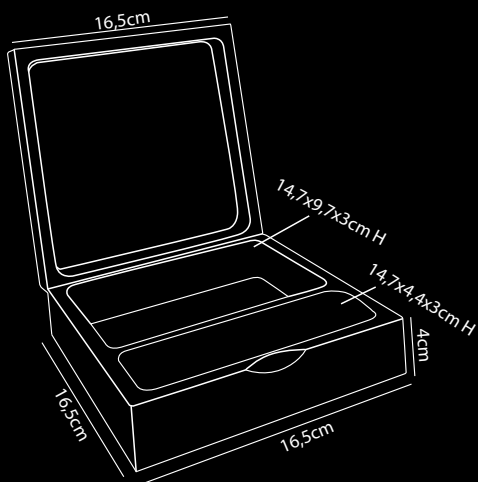

BARI

Capsule Box | Bewaar box koffiecapsules / theezakjes

- Box voor het bewaren van koffiecapsules, lepeltjes en suikersticks
- Gemaakt van MDF met matzwarte finish
- Geschikt voor koffiecapsules en / of theezakjes
- Hoogwaardige afwerking voor een luxe uitstraling
- Dubbelzijdige inlay voor 4 of 6 Nespresso® Origin capsules
- Luxe design, vierkant model met klep deksel
- Ultra-compact formaat: B165 x D165 x H60 mm
- Eenvoudig schoon te houden
- 4 beschermdopjes aan de onderzijde van de box
- Mix & Match mogelijkheden (diverse waterkokers, koffiemachine, Kopjes of glazen)
- Voor elke 3 verkochte sachet boxes wordt er 1 boom geplant in samenwerking met weforest.org
- 2 jaar garantie

dutch
DESIGN

Buy three
plant one tree
weforest.org

2
YEAR
WARRANTY

Vraag een offerte aan