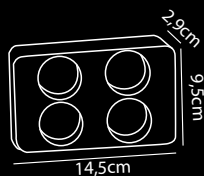

BARI

Capsule Box | Bewaar box koffiecapsules / theezakjes

- Box voor het bewaren van koffiecapsules, lepeltjes en suikersticks
- Gemaakt van MDF met matzwarte finish
- Geschikt voor koffiecapsules en / of theezakjes
- Hoogwaardige afwerking voor een luxe uitstraling
- Dubbelzijdige inlay voor 4 of 6 Nespresso® Origin capsules
- Luxe design, vierkant model met klep deksel
- Ultra-compact formaat: B165 x D165 x H60 mm
- Eenvoudig schoon te houden
- 4 beschermdopjes aan de onderzijde van de box
- Mix & Match mogelijkheden (diverse waterkokers, koffiemachine, Kopjes of glazen)
- Voor elke 3 verkochte sachet boxes wordt er 1 boom geplant in samenwerking met weforest.org
- 2 jaar garantie

dutch
DESIGN

Buy three
plant one tree
weforest.org

2
YEAR
WARRANTY

Vraag een offerte aan