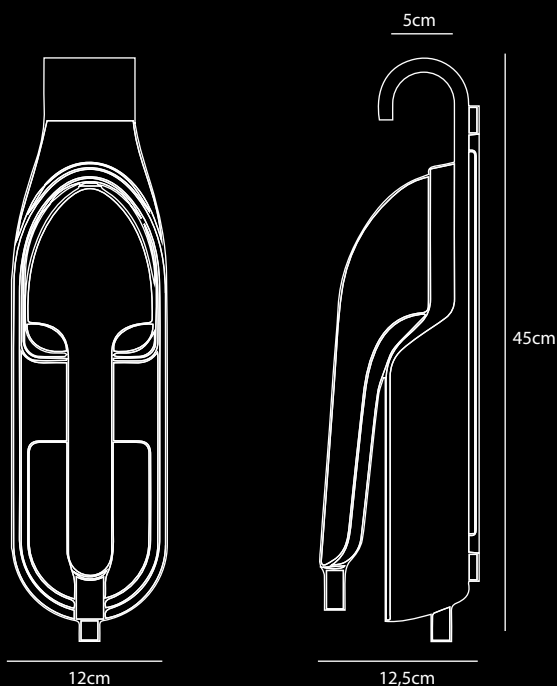

SMOOTH

Vaporizzatore 1500W

- Potenza: 1500 W | Voltaggio: 220 ~ 240 V | Frequenza: 50/60Hz
- Applicazione RoHS approvata CE e CB
- Il materiale della piastra è antiaderente
- 2 in 1: ferro e vaporizzatore
- Termostato del ferro - 2 livelli
  - Livello 1: 90-120°C
  - Livello 2: 120-150°C
- Regolatore di vapore - 2 livelli
  - Livello 1: sintetico, seta, lana
  - Livello 2: cotone, lino
- Protezione dal surriscaldamento
- Spia rossa "in uso".
- Tempo di riscaldamento rapido (30 secondi) con prestazioni elevate
- Potente getto di vapore, sia verticale che orizzontale
- Sistema autopulente e funzione anticalcare
- Lunghezza cavo 1,7 metri
- Peso: 1,88 kg | Contenuto del serbatoio dell'acqua: 330 ml
- Protezione stand by per 15 minuti
- Sensore di movimento con spegnimento automatico in caso di non utilizzo dopo 5 minuti
- Protezione stand by per 15 minuti
- Montaggio a parete o appeso al bastone appendiabiti

dutch
DESIGN

Buy three
plant one tree
weforest.org

2
YEAR
WARRANTY

Richiedi un'offerta