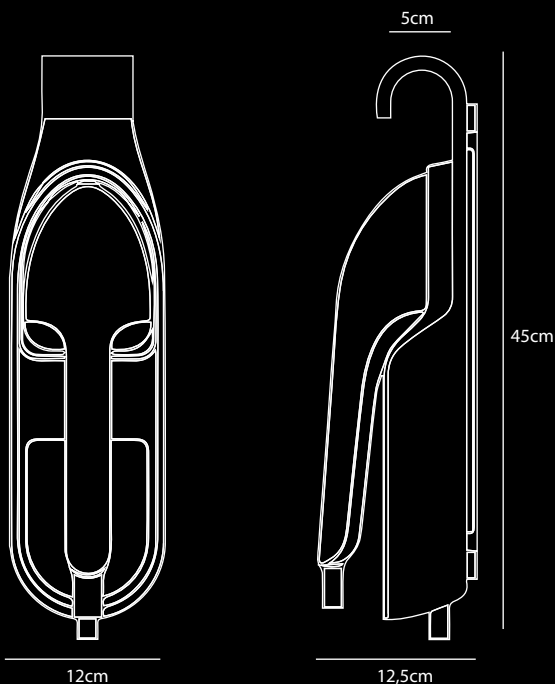

SMOOTH

Plancha de vapor

1600W

- Energía: 1500W | Voltaje: 220 ~ 240V | Frecuencia: 50 / 60Hz
- CE, CB aprobados, RoHS aplicada
- El material de la placa es antiadherente
- 2-en-1: Plancha y plancha de vapor
- Termostato de la planta – 2 niveles
  - Nivel 1: 90-120°C
  - Nivel 2: 120-150°C
- Regulador de vapor – 2 Niveles
  - Nivel 1: sintético, seda, lana
  - Nivel 2: algodón, lino
- Protección contra el sobrecalentamiento
- Luz roja de 'en uso'
- Tiempo de calentado rápido (30 segundos) con alto desempeño
- Poderosa ola de vapor, tanto vertical como horizontal
- Sistema de autolimpieza y función contra depósitos de calcio
- Longitud del cable: 1.7 metros
- Peso: 1.88kg | Contenido del reservorio de agua: 330ml
- Protección de stand by de 15 minutos
- Sensor de movimiento con apagado automático si no se usa durante 5 minutos
- Se puede montar en la pared o colgar en la barra de ropa

dutch
DESIGN

Buy three
plant one tree
weforest.org

2
YEAR
WARRANTY