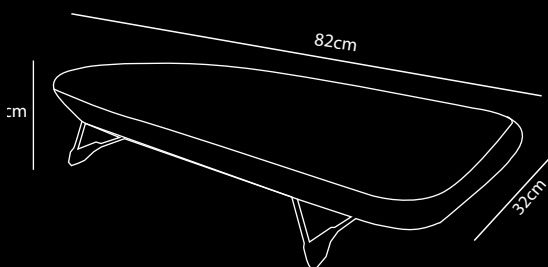

MINI

Tabla de planchar

- Marco de metal – Color negro
- Cobertura negra intercambiable
- Cuélguela en la barra de ropa o en el gancho de pared de rootz
- Gancho plegable, puede usarse con o sin el gancho
- Compacta y liviana
- Resistente y durable
- Tamaño muy compacto: (Doblada 80x32x4cm
  Desdoblada 80x32x12cm)
- Disponible con plancha de vapor de 1600W,
  Plancha en seco de 1000W o vaporizador de
  1500W

dutch
DESIGN

Buy three
plant one tree
weforest.org

2
YEAR
WARRANTY