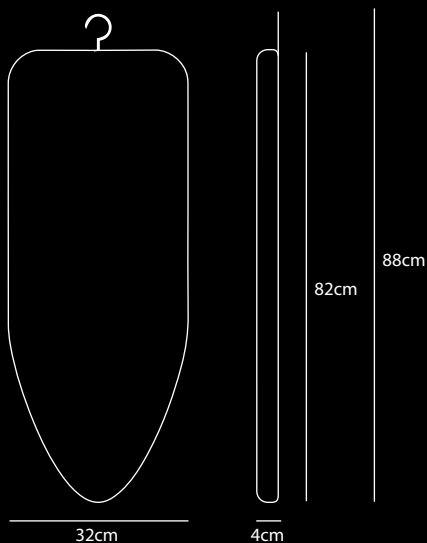

MINI

Tabla de planchar

- Marco de metal – Color negro
- Cobertura negra intercambiable
- Cuélguela en la barra de ropa o en el gancho de pared de rootz
- Gancho plegable, puede usarse con o sin el gancho
- Compacta y liviana
- Resistente y durable
- Tamaño muy compacto: (Doblada 80x32x4cm
  Desdoblada 80x32x12cm)
- Disponible con plancha de vapor de 1600W,
  Plancha en seco de 1000W o vaporizador de
  1500W

dutch
DESIGN

Buy three
plant one tree
weforest.org

2
YEAR
WARRANTY