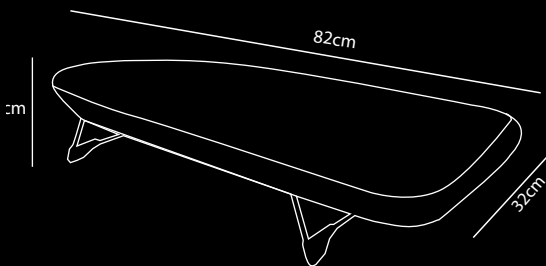

MINI Bügelbrett

- Stahlrahmen - Farbe Schwarz
- Schwarzer austauschbarer Bezug
- Haken zum Aufhängen an der Kleiderstange oder am Rootz Wandhaken
- Klappbarer Haken, kann mit oder ohne Haken verwendet werden
- Kompakt und leicht
- Robust und stabil
- Sehr kompakte Größe: (Zusammengeklappt: 80x32x4 cm Ausgeklappt: 80x32x12 cm)
- Erhältlich mit 1600W Dampfbügeleisen, 1000W Trockenbügeleisen oder 1500W Dampfglätter

dutch
DESIGN

Buy three
plant one tree
weforest.org

2
YEAR
WARRANTY