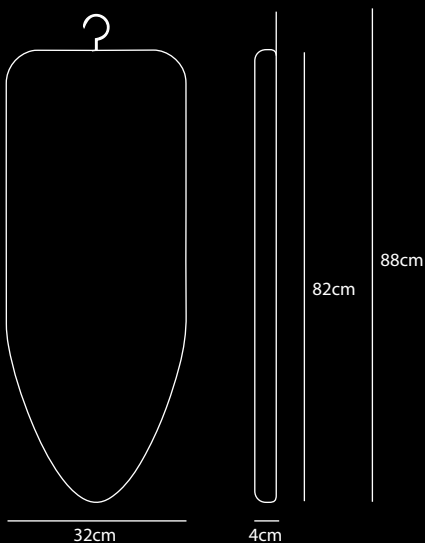

MINI Bügelbrett

- Stahlrahmen - Farbe Schwarz
- Schwarzer austauschbarer Bezug
- Haken zum Aufhängen an der Kleiderstange oder am Rootz Wandhaken
- Klappbarer Haken, kann mit oder ohne Haken verwendet werden
- Kompakt und leicht
- Robust und stabil
- Sehr kompakte Größe: (Zusammengeklappt: 80x32x4 cm Ausgeklappt: 80x32x12 cm)
- Erhältlich mit 1600W Dampfbügeleisen, 1000W Trockenbügeleisen oder 1500W Dampfglätter

dutch
DESIGN

Buy three
plant one tree
weforest.org

2
YEAR
WARRANTY