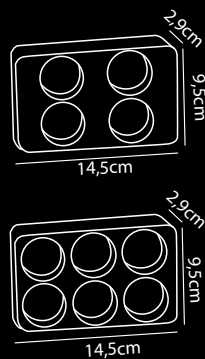

BARI

Kapselbox | Aufbewahrungsbox für KaffEEKapseln/Teebeutel

- Box zur Aufbewahrung von KaffEEKapseln, Löffeln und Zuckersticks
- Hergestellt aus MDF mit mattschwarzer Oberfläche
- Geeignet für Kaffeetassen und/oder Teebeutel
- Hochwertige Verarbeitung für ein luxuriöses Erlebnis
- Doppelseitige Einlage für 4 oder 6 Nespresso® Origin-Kapseln
- Luxuriöses Design, quadratisches Modell mit Klappdeckel
- Ultra-kompakte Größe: B165 x T165 x H60 mm
- Leicht zu reinigen
- 4 Schutzkappen an der Unterseite der Box
- Mischen & Kombinieren Optionen (verschiedene Wasserkocher, Kaffeemaschinen, Tassen oder Gläser)
- In Zusammenarbeit mit WeForest wird für jede 3 verkauften Tütchen-Boxen 1 Baum gepflanzt
- 2 Jahre Garantie

dutch
DESIGN

Buy three
plant one tree
weforest.org

2
YEAR
WARRANTY

Ein Angebot anfordern