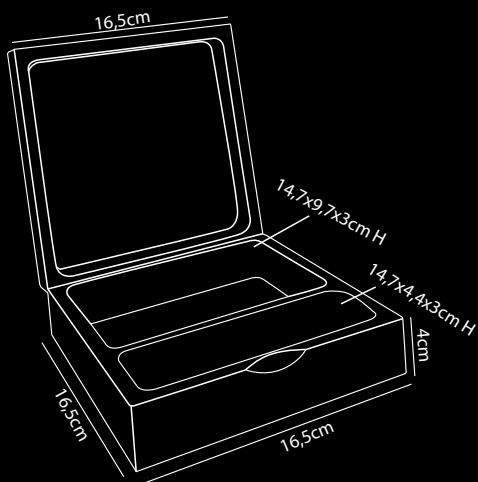

BARI

Kapselbox | Aufbewahrungsbox für KaffEEKapseln/Teebeutel

- Box zur Aufbewahrung von KaffEEKapseln, Löffeln und Zuckersticks
- Hergestellt aus MDF mit mattschwarzer Oberfläche
- Geeignet für Kaffeetassen und/oder Teebeutel
- Hochwertige Verarbeitung für ein luxuriöses Erlebnis
- Doppelseitige Einlage für 4 oder 6 Nespresso® Origin-Kapseln
- Luxuriöses Design, quadratisches Modell mit Klappdeckel
- Ultra-kompakte Größe: B165 x T165 x H60 mm
- Leicht zu reinigen
- 4 Schutzkappen an der Unterseite der Box
- Mischen & Kombinieren Optionen (verschiedene Wasserkocher, Kaffeemaschinen, Tassen oder Gläser)
- In Zusammenarbeit mit WeForest wird für jede 3 verkauften Tütchen-Boxen 1 Baum gepflanzt
- 2 Jahre Garantie

dutch
DESIGN

Buy three
plant one tree
weforest.org

2
YEAR
WARRANTY

Ein Angebot anfordern