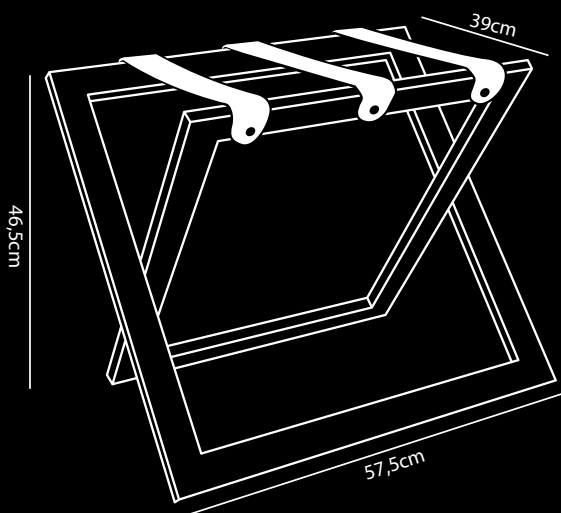

COMPACT

Reggivaligie in acciaio

- Acciaio saldato con finitura verniciata a polvere nera
- Progettato con attenzione ai dettagli
- Pieghevole ultracompatto (5,5 cm)
- Tre robuste cinghie intercambiabili in nylon o vera pelle
- Con pattini a protezione del pavimento
- Possibilità Mix & Match (cinghie, legno, colori, ganci da parete)
- Per ogni 3 reggivaligie venduti verrà piantato 1 albero in collaborazione con weforest.org
- 2 anni di garanzia

dutch
DESIGN

Buy three
plant one tree
weforest.org

2
YEAR
WARRANTY

Richiedi un'offerta