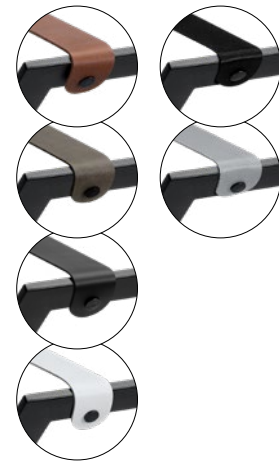

## Reggivaligie in acciaio

- Acciaio saldato con finitura verniciata a polvere nera
- Progettato con attenzione ai dettagli
- Pieghevole ultracompatto (5,5 cm)
- Tre robuste cinghie intercambiabili in nylon o vera pelle
- Con pattini a protezione del pavimento
- Possibilità Mix & Match (cinghie, legno, colori, ganci da parete)
- Per ogni 3 reggivaligie venduti verrà piantato 1 albero in collaborazione con weforest.org
- 2 anni di garanzia

## Colore del telaio

Acciaio nero

+

## Reggivaligie Colori cinghia

Nylon nero

Nylon grigio

Pelle nera

Pelle marrone

Pelle grigio

Pelle bianco