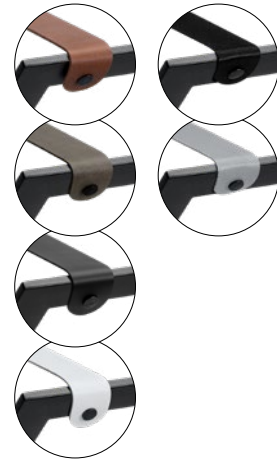

COMPACT

Reposa Maletas acero

- Acero soldado con acabado de pintura en polvo negro
- Diseños con atención al detalle
- Plegable ultracompacto (5,5 cm)
- Tres resistentes correas intercambiables de nailon o piel genuina
- Con deslizadores para proteger el suelo
- Posibilidades Mix & Match (correas, madera, colores, ganchos de pared)
- Por cada 3 Reposa Maletas vendidos, se plantará 1 árbol en colaboración con weforest.org
- 2 años de garantía

Color del marco

Acero negro

+

Reposa Maletas Colores de cinta

Nylon negro

Nylon gris

Cuero negro

Cuero cognac

Cuero gris

Cuero blanco

Opciones extra:

Bordado de logotipo

Percha de pared

Haz clic aquí para más información

eye4 detail...