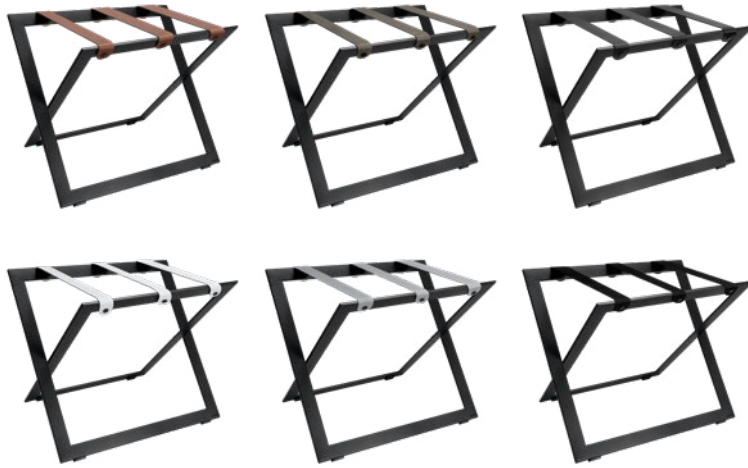

COMPACT

Reposa Maletas acero

- Acero soldado con acabado de pintura en polvo negro
- Diseños con atención al detalle
- Plegable ultracompacto (5,5 cm)
- Tres resistentes correas intercambiables de nailon o piel genuina
- Con deslizadores para proteger el suelo
- Posibilidades Mix & Match (correas, madera, colores, ganchos de pared)
- Por cada 3 Reposa Maletas vendidos, se plantará 1 árbol en colaboración con weforest.org
- 2 años de garantía

Color del marco

Acero negro

+

Reposa Maletas Colores de cinta

Nylon negro

Nylon gris

Cuero negro

Cuero cognac

Cuero gris

Cuero blanco

Opciones extra:

Bordado de logotipo

Percha de pared

Haz clic aquí para más información

eye4 detail...