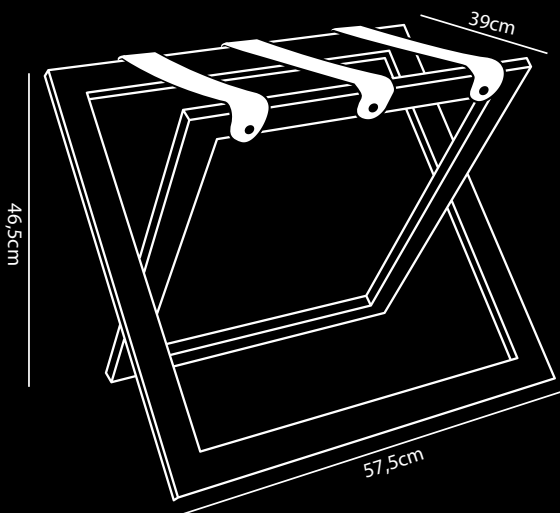

COMPACT

Reposa Maletas acero

- Acero soldado con acabado de pintura en polvo negro
- Diseños con atención al detalle
- Plegable ultracompacto (5,5 cm)
- Tres resistentes correas intercambiables de nailon o piel genuina
- Con deslizadores para proteger el suelo
- Posibilidades Mix & Match (correas, madera, colores, ganchos de pared)
- Por cada 3 Reposa Maletas vendidos, se plantará 1 árbol en colaboración con weforest.org
- 2 años de garantía

dutch
DESIGN

Buy three
plant one tree
weforest.org

2
YEAR
WARRANTY

Solicita una oferta