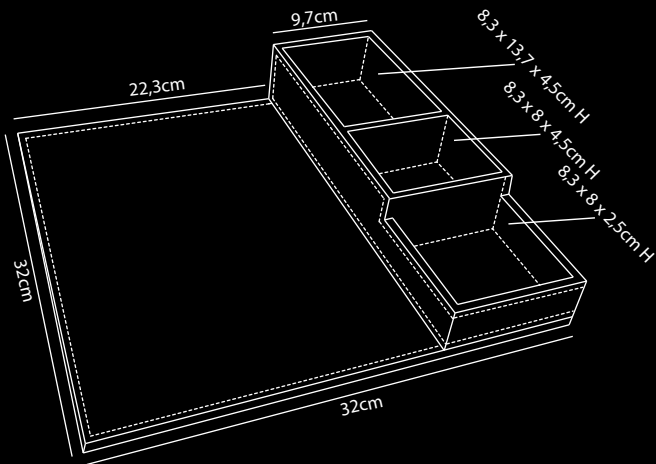

SIENA

Thee Tray

Kunstleer

Gemaakt van duurzaam kunstleer (PU) in stijlvolle zwarte kleur
Ontworpen met oog voor detail
Geschikt voor waterkoker en theeglazen of kopjes
De sachet box is magnetisch en kan zowel links als rechts geplaatst worden
Met antislip aan de onderkant van de sachet box
Mix & Match mogelijkheden (diverse waterkokers, kopjes of glazen)
Voor elke 3 verkochte hospitality trays wordt er 1 boom geplant in samenwerking met weforest.org
2 jaar garantie

dutch
DESIGN

Buy three
plant one tree
weforest.org

2
YEAR
WARRANTY