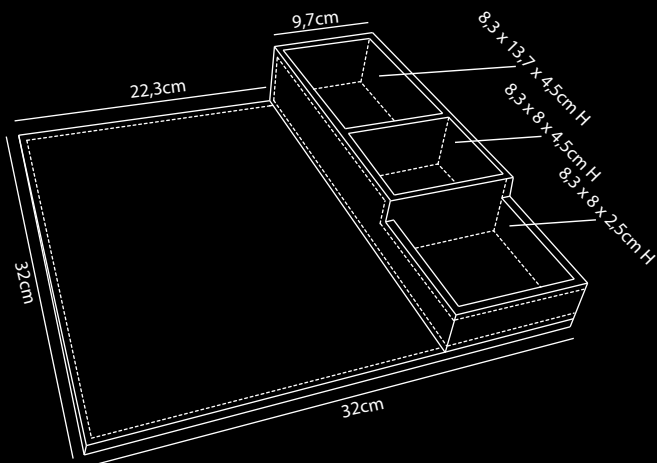

SIENA

Thee Tray

Kunstleer

- Gemaakt van duurzaam kunstleer (PU) in stijlvolle zwarte kleur
- Ontworpen met oog voor detail
- Geschikt voor waterkoker en theeglazen of kopjes
- De sachet box is magnetisch en kan zowel links als rechts geplaatst worden
- Met antislip aan de onderkant van de sachet box
- Mix & Match mogelijkheden (diverse waterkokers, kopjes of glazen)
- Voor elke 3 verkochte hospitality trays wordt er 1 boom geplant in samenwerking met weforest.org
- 2 jaar garantie

dutch
DESIGN

Buy three
plant one tree
weforest.org

2
YEAR
WARRANTY