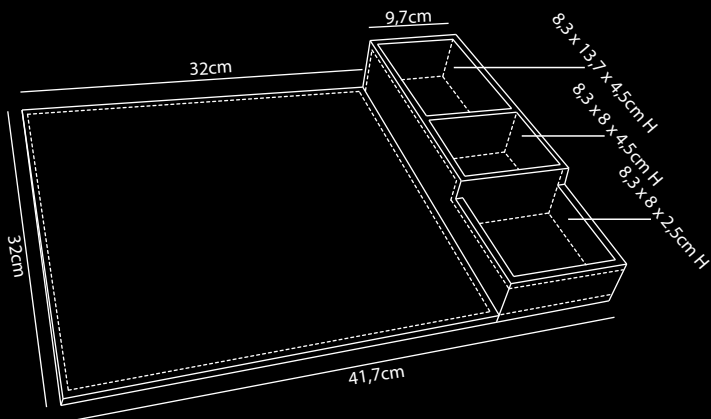

SIENA

Hospitality Tray

Kunstleer

- Gemaakt van duurzaam kunstleer (PU) in stijlvolle zwarte kleur
- Ontworpen met oog voor detail
- Geschikt voor koffiemachine, waterkoker en theeglazen of kopjes
- De sachet box kan zowel links als rechts naast de tray geplaatst worden
- Met antislip aan de onderkant van de sachet box
- Mix & Match mogelijkheden (diverse waterkokers, koffiemachine, kopjes of glazen)
- Voor elke 3 verkochte hospitality trays wordt er 1 boom geplant in samenwerking met weforest.org
- 2 jaar garantie

dutch
DESIGN

Buy three
plant one tree
weforest.org

2
YEAR
WARRANTY