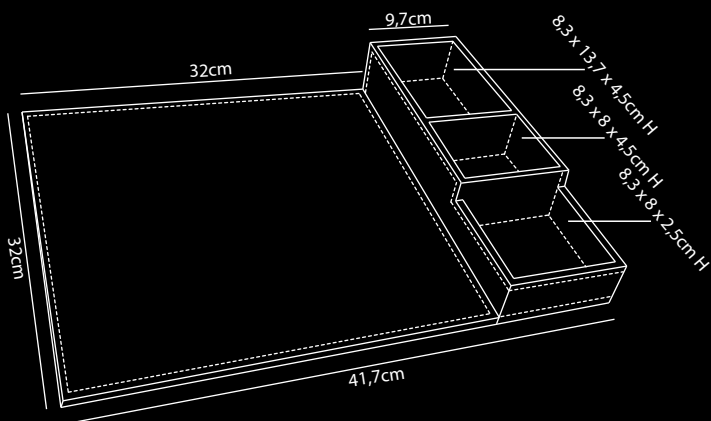

SIENA

Hospitality Tray

Kunstleer

- Gemaakt van duurzaam kunstleer (PU) in stijlvolle zwarte kleur
- Ontworpen met oog voor detail
- Geschikt voor koffiemachine, waterkoker en theeglazen of kopjes
- De sachet box kan zowel links als rechts naast de tray geplaatst worden
- Met antislip aan de onderkant van de sachet box
- Mix & Match mogelijkheden (diverse waterkokers, koffiemachine, kopjes of glazen)
- Voor elke 3 verkochte hospitality trays wordt er 1 boom geplant in samenwerking met weforest.org
- 2 jaar garantie

dutch
DESIGN

Buy three
plant one tree
weforest.org

2
YEAR
WARRANTY