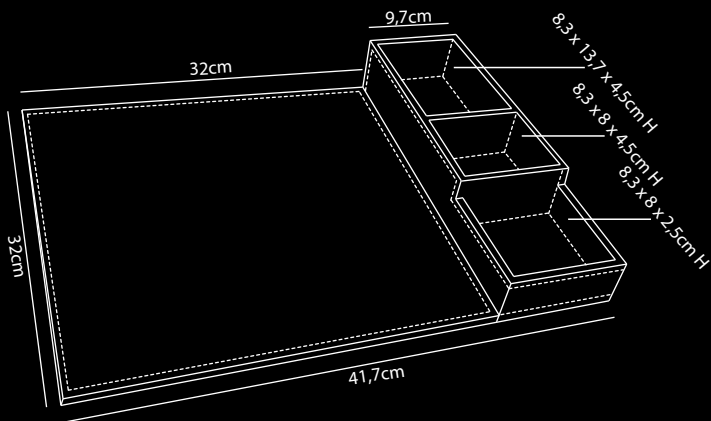

SIENA

Willkommenstablett aus Kunstleder

- Hergestellt aus Kunstleder (PU), erhältlich in stilvollem Schwarz mit schwarzen Nähten
- Mit viel Liebe zum Detail entworfen
- Geeignet für Kaffeemaschine, Wasserkocher und Teegläser oder -tassen
- Der Sachethalter kann links oder rechts vom Tablett platziert werden
- Mit Anti-Rutsch am sachethalter boden
- Mix & Match-Optionen (verschiedene Wasserkocher, Kaffeemaschine, Tassen oder Gläser)
- Für jeweils 3 verkaufte Willkommenstabletts wird 1 Baum in Zusammenarbeit mit weforest.org gepflanzt
- 2 Jahre Garantie

dutch
DESIGN

Buy three
plant one tree
weforest.org

2
YEAR
WARRANTY