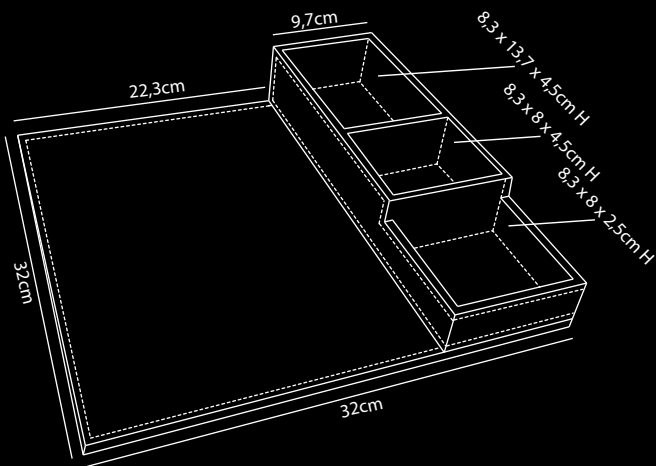

SIENA

Tee Tablett aus Kunstleder

- Hergestellt aus Kunstleder (PU), erhältlich in stilvollem Schwarz mit schwarzen Nähten
- Mit viel Liebe zum Detail entworfen
- Geeignet für Wasserkocher und Teegläser oder -tassen
- Die Sachethalter ist magnetisch und kann auf der linken oder rechten Seite des Tablett platziert werden
- Mit Anti-Rutsch am sachethalter boden
- Mix & Match-Optionen (verschiedene Wasserkocher, Tassen oder Gläser)
- Für jeweils 3 verkaufte Willkommenstabledts wird 1 Baum in Zusammenarbeit mit weforest.org gepflanzt
- 2 Jahre Garantie

dutch
DESIGN

Buy three
plant one tree
weforest.org

2
YEAR
WARRANTY