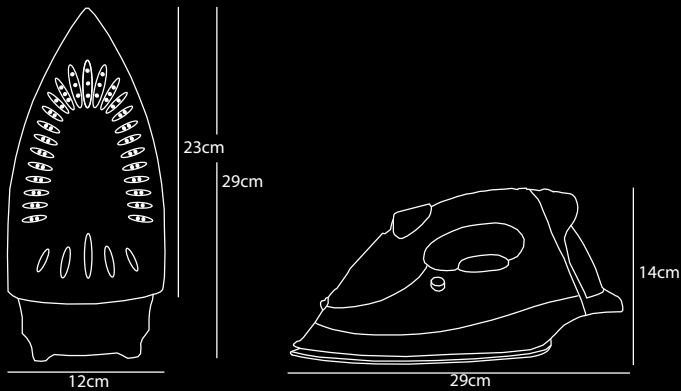

STEAM

Stoomstrijkijzer

1600W

- Vermogen: 1600W | Spanning: 220 ~ 240V | Frequentie: 50 / 60 Hz
- CE-, CB-, GS- en RoHS-goedgekeurd
- Het materiaal van de zoolplaat is anti-kleef
- Regelbare thermostaat en stoomregelaar
- Oververhittingsbeveiliging
- Rood lampje 'in gebruik'
- Snelle opwarmtijd met hoge prestaties
- Krachtige stoomstoot, zowel verticaal als horizontaal
- Zelfreinigend systeem en antikalkfunctie
- Kabelaansluiting 360° draaibaar
- Snoerlengte 3 meter
- Gewicht: 1,1 kg | Inhoud waterreservoir: 200ml
- Bewegingssensor met automatische uitschakeling (na 30 seconden in horizontale positie en wanneer niet in gebruik en na 8 minuten in verticale positie)
- Verkrijgbaar met Europese stekker, UK stekker en Zwitserse adapter

dutch
DESIGN

Buy three
plant one tree
weforest.org

2
YEAR
WARRANTY