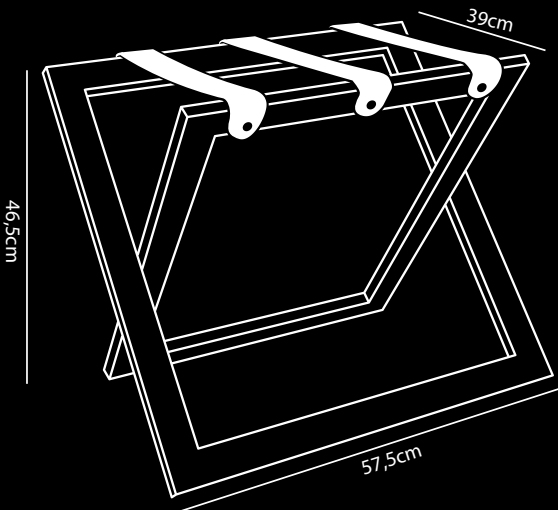

COMPACT

Kofferrek zwart Staal

- Gemaakt van staal met zwarte poedercoating
- Ontworpen met oog voor detail
- Ultracompact opvouwbaar (5,5 cm)
- Drie stevige verwisselbare banden van nylon of echt leer
- Met glijders om de vloer te beschermen
- Mix & Match mogelijkheden (riemen, hout, kleuren, muurhaken)
- Voor elke 3 verkochte kofferrekken wordt er 1 boom geplant in samenwerking met weforest.org
- 2 jaar garantie

dutch
DESIGN

Buy three
plant one tree
weforest.org

2
YEAR
WARRANTY

Vraag een offerte aan