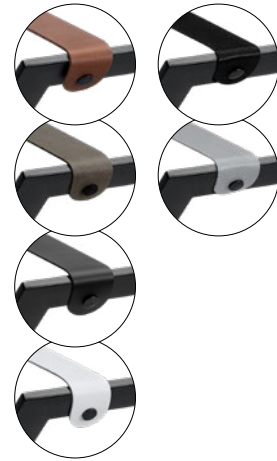

Frame Kleur

zwart
Staal

Kofferrek Bandkleuren

Nylon
zwart

Nylon
grijs

Leer
zwart

Leer
cognac

Leer
grijs

Leer
wit

Extra opties:

Logoborduursel

Wandhaken

Klik hier voor meer informatie

eye4 detail...