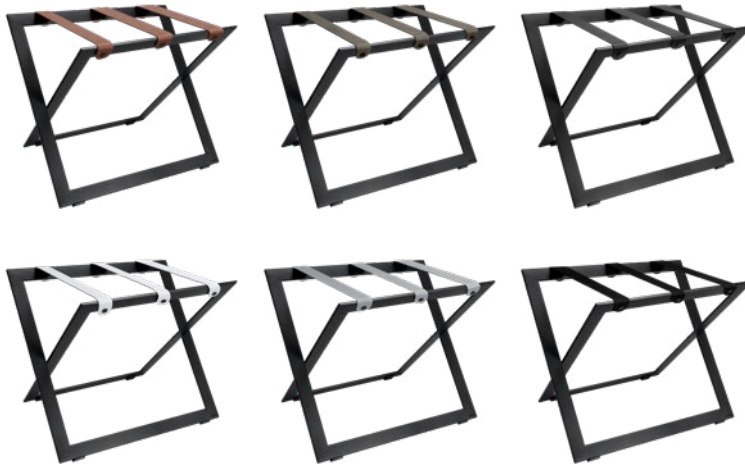

Kofferrek Bandkleuren

Nylon
zwart

Nylon
grijs

Leer
zwart

Leer
cognac

Leer
grijs

Leer
wit