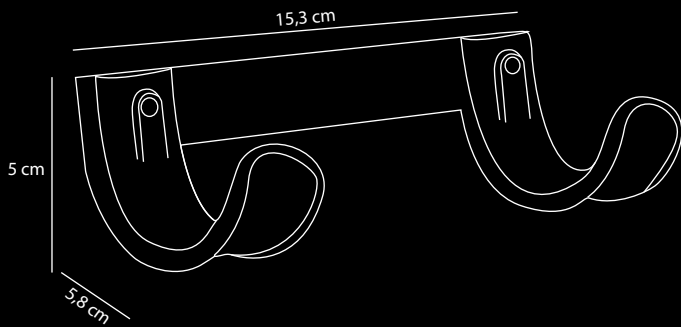

# SUPPORT Wandhaak & Strijkijzerhouder

- Houder voor strijkijzer (voor wandmontage OF voor montage op de rootz store strijkplank)
- Wandhaak om de strijkplank aan op te hangen

**dutch**  
DESIGN

Buy three  
plant one tree  
weforest.org

## Kleur

Plastic  
zwart

[Klik hier  
voor meer  
informatie](#)

**eye4  
detail...**