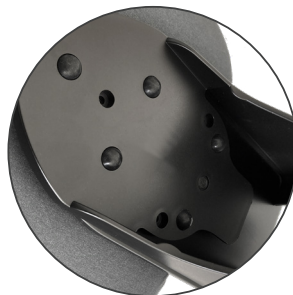

# SUPPORT Wandhaak & Strijkijzerhouder

- Houder voor strijkijzer (voor wandmontage OF voor montage op de rootz store strijkplank)
- Wandhaak om de strijkplank aan op te hangen

**dutch**  
DESIGN

Buy three  
plant one tree  
weforest.org

## Kleur

Plastic  
zwart

[Klik hier  
voor meer  
informatie](#)

**eye4  
detail...**