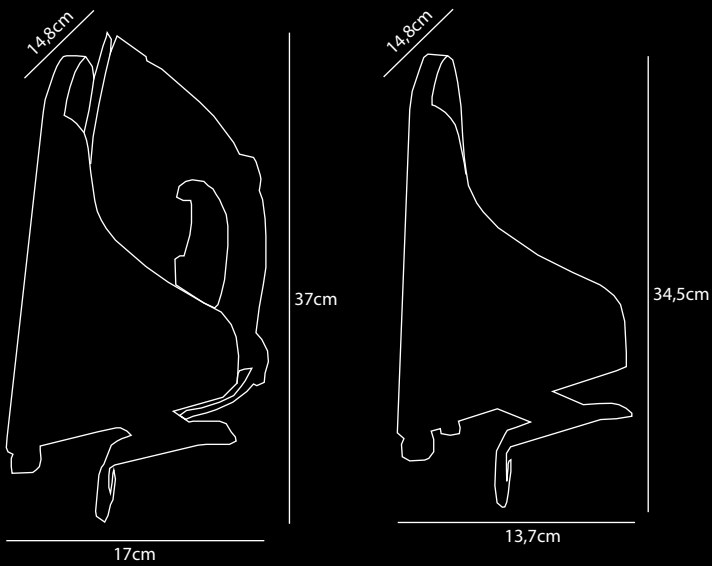

# SUPPORT Wandhaak & Strijkijzerhouder

- Houder voor strijkijzer (voor wandmontage OF voor montage op de rootz store strijkplank)
- Wandhaak om de strijkplank aan op te hangen

**dutch**  
DESIGN

Buy three  
plant one tree  
weforest.org

## Kleur

Plastic  
zwart

[Klik hier  
voor meer  
informatie](#)

**eye4  
detail...**