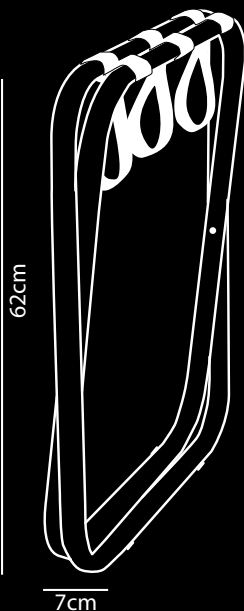

TRAVELER

Kofferrek zwart Staal

- Gemaakt van staal met zwarte poedercoating
- Vervaardigd met oog voor detail
- Compact opvouwbaar (7cm)
- Drie stevige verwisselbare banden van nylon of echt leer
- Met glijders om de vloer te beschermen
- Mix & Match mogelijkheden (riemen, hout, kleuren, muurhaken)
- Voor elke 3 verkochte kofferrekken wordt er 1 boom geplant in samenwerking met weforest.org
- 2 jaar garantie

dutch
DESIGN

Buy three
plant one tree
weforest.org

2
YEAR
WARRANTY

Vraag een offerte aan