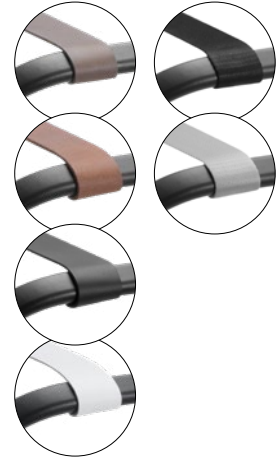

TRAVELER

Kofferrek zwart Staal

- Gemaakt van staal met zwarte poedercoating
- Vervaardigd met oog voor detail
- Compact opvouwbaar (7cm)
- Drie stevige verwisselbare banden van nylon of echt leer
- Met glijders om de vloer te beschermen
- Mix & Match mogelijkheden (riemen, hout, kleuren, muurhaken)
- Voor elke 3 verkochte kofferrekken wordt er 1 boom geplant in samenwerking met weforest.org
- 2 jaar garantie

Frame Kleur

zwart
Staal

+

Kofferrek Bandkleuren

Nylon
zwart

Nylon
grijs

Leer
zwart

Leer
cognac

Leer
grijs

Leer
wit

Extra opties:

Logoborduursel

Wandhaken

Klik hier voor meer informatie

eye4 detail...