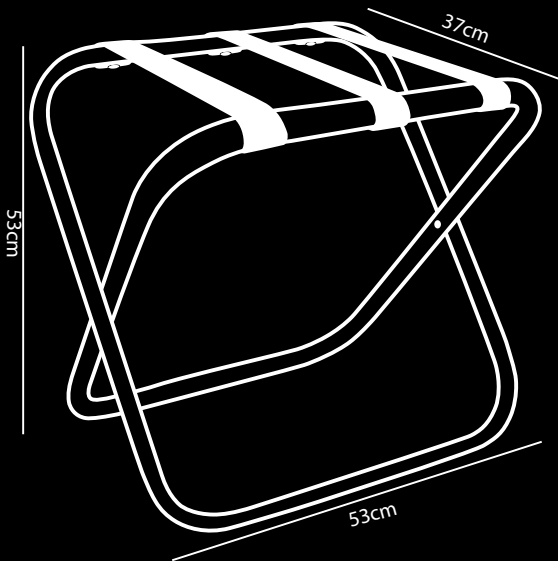

TRAVELER

Kofferrek zwart Staal

- Gemaakt van staal met zwarte poedercoating
- Vervaardigd met oog voor detail
- Compact opvouwbaar (7cm)
- Drie stevige verwisselbare banden van nylon of echt leer
- Met glijders om de vloer te beschermen
- Mix & Match mogelijkheden (riemen, hout, kleuren, muurhaken)
- Voor elke 3 verkochte kofferrekken wordt er 1 boom geplant in samenwerking met weforest.org
- 2 jaar garantie

dutch
DESIGN

Buy three
plant one tree
weforest.org

2
YEAR
WARRANTY

Vraag een offerte aan