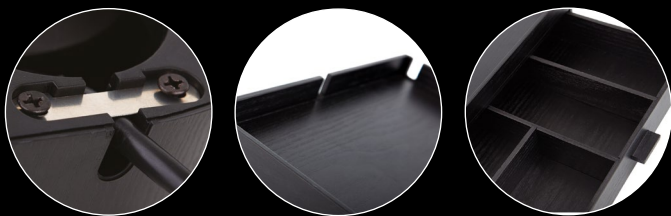

ROMA

Hospitality Tray

Hout Fineer

- Gemaakt van duurzaam multiplex met beukenfineer
- Waterproof finish kleur zwart
- Vervaardigd met oog voor detail
- Geschikt voor waterkoker en theeglazen of kopjes
- Zeer compact dienblad met lade (slechts 265 x 190 mm)
- Lade voor het stofvrij opbergen van theezakjes, lepeltjes etc. met uitneembare verdelers
- Draadgeleiding naar links, naar rechts en aan de achterkant
- Met 4 meubelbeschermers aan de onderkant van de tray
- Mix & Match opties (diverse waterkokers, Kopjes of glazen)
- Voor elke 3 verkochte hospitality trays wordt er 1 boom geplant in samenwerking met weforest.org

dutch
DESIGN

Buy three
plant one tree
weforest.org

2
YEAR
WARRANTY