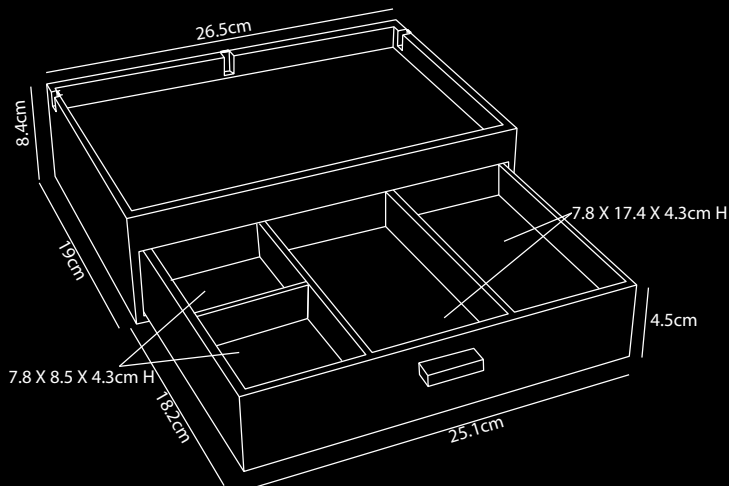

ROMA

Hospitality Tray

Hout Fineer

- Gemaakt van duurzaam multiplex met beukenfineer
- Waterproof finish kleur zwart
- Vervaardigd met oog voor detail
- Geschikt voor waterkoker en theeglazen of kopjes
- Zeer compact dienblad met lade (slechts 265 x 190 mm)
- Lade voor het stofvrij opbergen van theezakjes, lepeltjes etc. met uitneembare verdelers
- Draadgeleiding naar links, naar rechts en aan de achterkant
- Met 4 meubelbeschermers aan de onderkant van de tray
- Mix & Match opties (diverse waterkokers, Kopjes of glazen)
- Voor elke 3 verkochte hospitality trays wordt er 1 boom geplant in samenwerking met weforest.org

dutch
DESIGN

Buy three
plant one tree
weforest.org

2
YEAR
WARRANTY