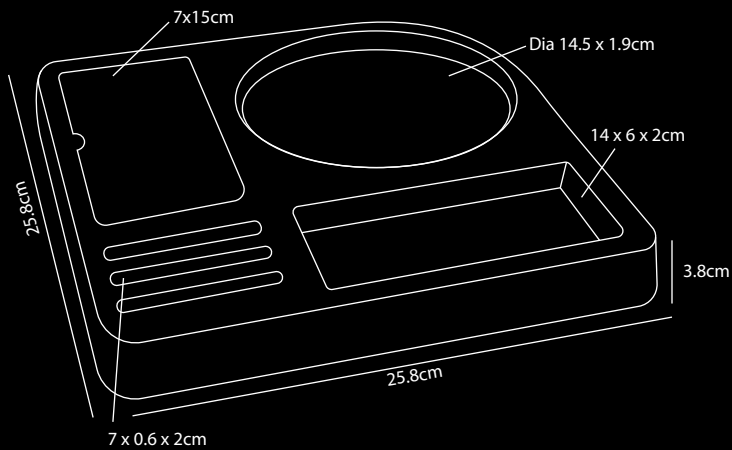

MILANO

Hospitality Tray

ABS Plastic

- Gemaakt van hittebestendig ABS met zwarte houtstructuur afwerking
- Ontworpen met oog voor detail
- Geschikt voor waterkoker en theeglazen of kopjes
- Uitneembaar roestvrijstalen lekbakje
- De waterkoker basis is geïntegreerd in de tray
- Antidiefstalsysteem voor het snoer van de waterkoker
- Compartimenten voor theezakjes en accessoires
- Met 4 meubelbeschermers aan de onderkant van de tray
- Mix & Match mogelijkheden (diverse waterkokers, kopjes of glazen)
- Voor elke 3 verkochte hospitality trays wordt er 1 boom geplant in samenwerking met weforest.org
- 2 jaar garantie

dutch
DESIGN

Buy three
plant one tree
weforest.org

2
YEAR
WARRANTY