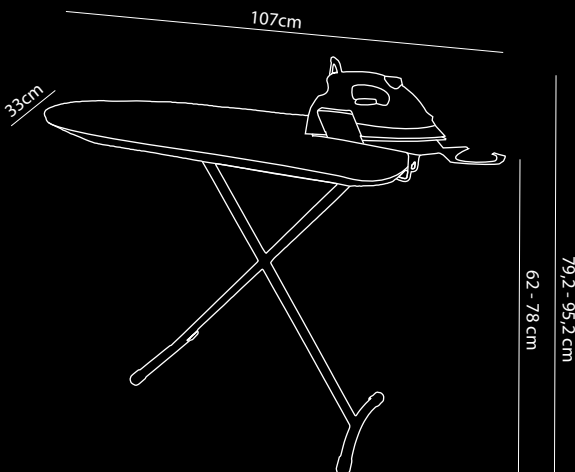

EASY

Strijkstation Set met stoomstrijkijzer

Strijkplank • Strijkijzersteun • Stoomstrijkijzer

STRIJKPLANK MET HOUDER

- Stalen frame – Kleur zwart
- Compact en lichtgewicht
- Brandvertragende elastische hoes
- Extra dikke viltlaag voor meer strijkcomfort
- In 7 niveaus in hoogte verstelbaar van 62 tot 78 cm
- Stevig en stabiel
- Frame voorzien van een antidiestalsysteem
- Met 360° draaibare strijkijzer houder

STOOMSTRIJKIJZER

- Vermogen: 1600W | Spanning: 220 ~ 240V | Frequentie: 50 / 60 Hz
- CE-, CB-, GS- en RoHS-goedgekeurd
- Het materiaal van de zoolplaat is anti-kleef
- Regelbare thermostaat en stoomregelaar
- Oververhittingsbeveiliging
- Rood lampje 'in gebruik'
- Snelle opwarmtijd met hoge prestaties
- Krachtige stoomstoot, zowel verticaal als horizontaal
- Zelfreinigend systeem en antikalkfunctie
- Kabelaanluiting 360° draaibaar
- Snoerlengte 3 meter
- Gewicht: 1,1 kg | Inhoud waterreservoir: 200ml
- Bewegingssensor met automatische uitschakeling (na 30 seconden in horizontale positie en wanneer niet in gebruik en na 8 minuten in verticale positie)
- Verkrijgbaar met Europese stekker, UK stekker en Zwitserse adapter