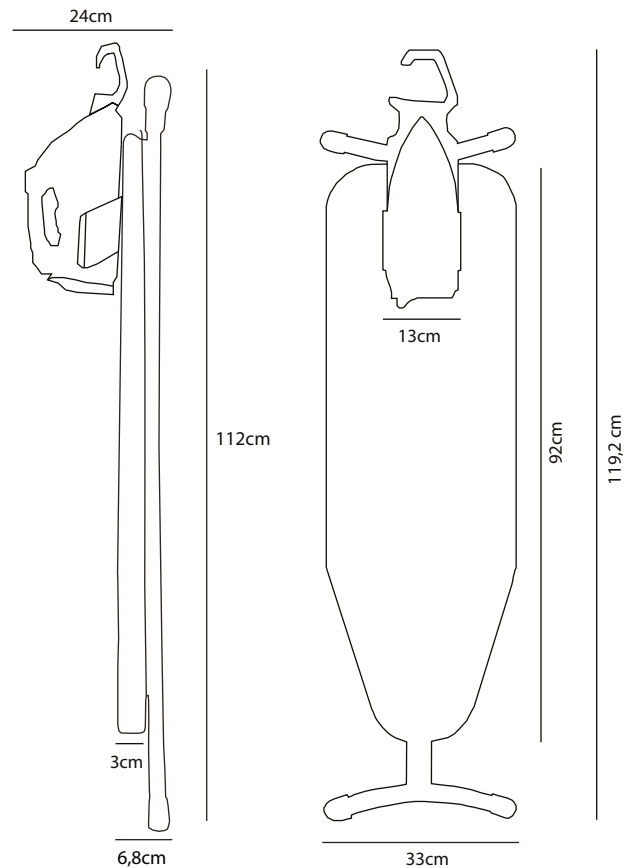

EASY

Strijkstation Set met stoomstrijkijzer

Strijkplank • Strijkijzersteun • Stoomstrijkijzer

STRIJKPLANK MET HOUDER

- Stalen frame – Kleur zwart
- Compact en lichtgewicht
- Brandvertragende elastische hoes
- Extra dikke viltlaag voor meer strijkcomfort
- In 7 niveaus in hoogte verstelbaar van 62 tot 78 cm
- Stevig en stabiel
- Frame voorzien van een antidiestalsysteem
- Met 360° draaibare strijkijzer houder

STOOMSTRIJKIJZER

- Vermogen: 1600W | Spanning: 220 ~ 240V | Frequentie: 50 / 60 Hz
- CE-, CB-, GS- en RoHS-goedgekeurd
- Het materiaal van de zoolplaat is anti-kleef
- Regelbare thermostaat en stoomregelaar
- Oververhittingsbeveiliging
- Rood lampje 'in gebruik'
- Snelle opwarmtijd met hoge prestaties
- Krachtige stoomstoot, zowel verticaal als horizontaal
- Zelfreinigend systeem en antikalkfunctie
- Kabelaanluiting 360° draaibaar
- Snoerlengte 3 meter
- Gewicht: 1,1 kg | Inhoud waterreservoir: 200ml
- Bewegingssensor met automatische uitschakeling (na 30 seconden in horizontale positie en wanneer niet in gebruik en na 8 minuten in verticale positie)
- Verkrijgbaar met Europese stekker, UK stekker en Zwitserse adapter