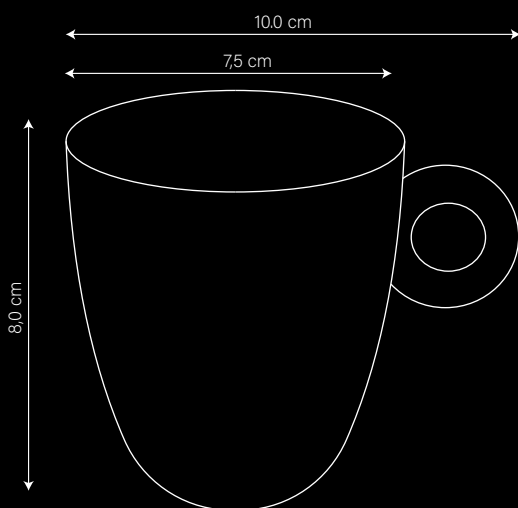

## Kopje 19cl

- Gemaakt van Porselein (kras- en vaatwasmachinebestendig)
- Verkrijgbaar in de kleuren wit, zwart, oranje en rood
- Inhoud 19cl
- Logo bedrukking is mogelijk aan de binnenzijde, buitenzijde en onderkant van de kopjes

MADE IN  
**EU**

Maat: D7.5 x H8cm

Hotel Koffiekopje

Meer Kopjes  
of Glazen

Hotel Koffiekopje  
met geprint logo

Vraag een offerte aan