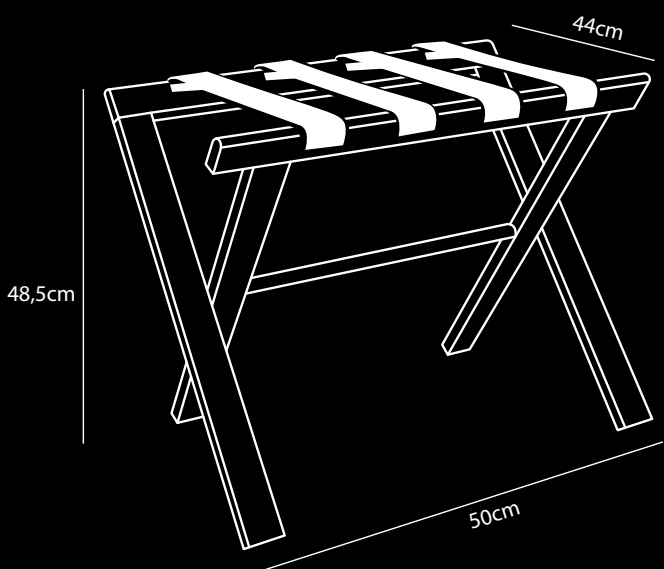

CLASSIC Kofferrek Hout

- Gemaakt van massief beukenhout
- Geproduceerd in Europa
- Ontworpen met oog voor detail
- Ultracompact opvouwbaar (5 cm)
- Drie stevige banden van nylon
- Met glijders om de vloer te beschermen
- Mix & Match mogelijkheden (muurhaken)
- Voor elke 3 verkochte kofferrekken wordt er 1 boom geplant in samenwerking met weforest.org
- 2 jaar garantie

MADE IN
EU

dutch
DESIGN

Buy three
plant one tree
weforest.org

2
YEAR
WARRANTY