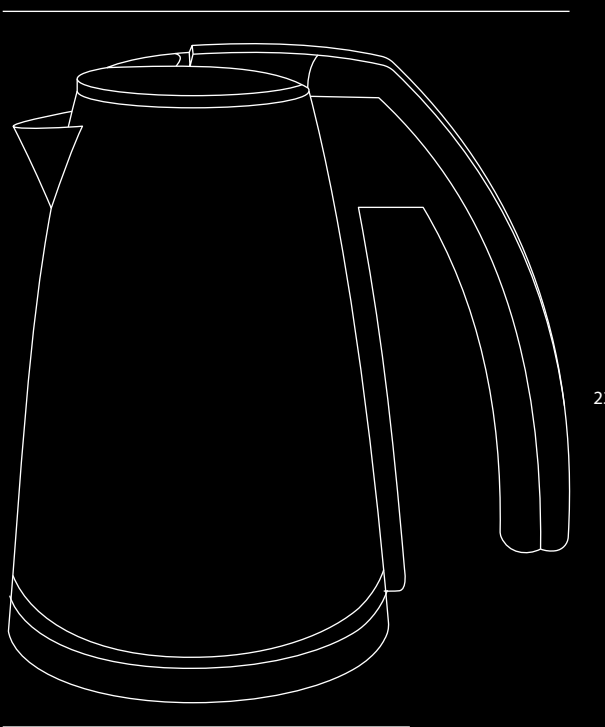

BASE Waterkoker 1L

- Gemaakt van geborsteld roestvrij staal
- 1 Liter
- 1500W
- 220~240V en 50Hz
- CE, CB, GS en RoHS goedgekeurd (Intertek)
- Originele UK STRIX controller
- Droogkookbeveiliging
- Automatische uitschakeling bij koken
- Met indicatorlampje
- Volledig geïntegreerd verwarmingselement
- 360° snoerloos, geschikt voor zowel links- als rechtshandige gasten
- Snoerlengte 75cm
- Verkrijgbaar met Euro stekker, UK stekker & Zwitserse adapter
- 2 jaar garantie

2
YEAR
WARRANTY

20.5cm

23cm

14.3cm

Maat: B20.5 x D14.3 x H23cm
(Diameter basis: 14.3cm)

Meer
informatie
Waterkokers

Vind de perfecte match

**eye4
detail...**