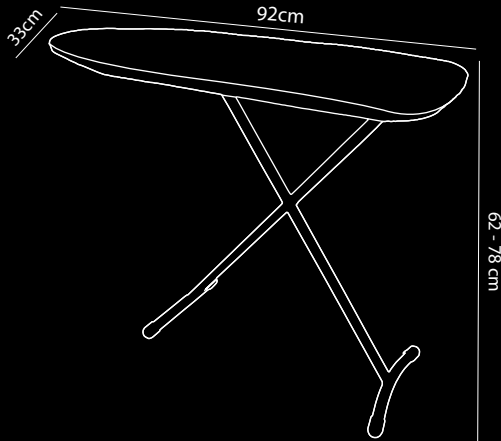

EASY Strijkplank

- Stalen frame – Kleur zwart
- Compact en lichtgewicht
- Brandvertragende elastische hoës
- Extra dikke viltlaag voor meer strijkcomfort
- In hoogte verstelbaar in 7 niveaus van 62 tot 78cm
- Stevig en stabiel
- Frame voorzien van een antidiefstalsysteem

OPTIONEEL

- 360° draaibare strijkijzerhouder, stoomstrijkijzer, Droogstrijkijzer, Steun Muurhaak + strijkijzerhouder

dutch
DESIGN

Buy three
plant one tree
weforest.org

2
YEAR
WARRANTY

Vraag een offerte aan