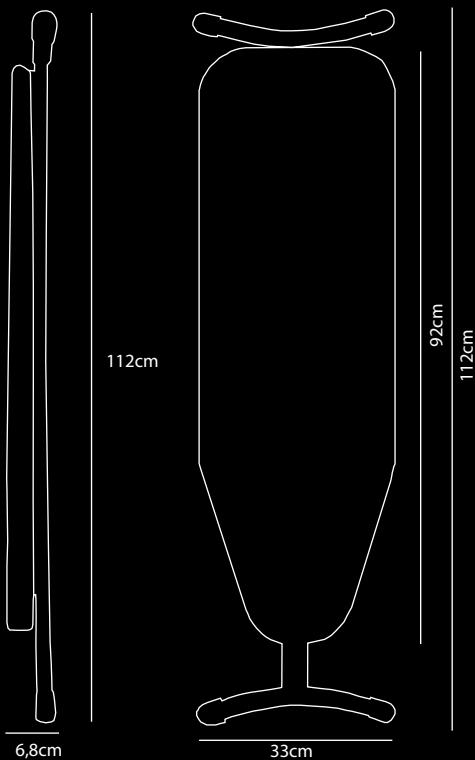

EASY Strijkplank

- Stalen frame – Kleur zwart
- Compact en lichtgewicht
- Brandvertragende elastische hoës
- Extra dikke viltlaag voor meer strijkcomfort
- In hoogte verstelbaar in 7 niveaus van 62 tot 78cm
- Stevig en stabiel
- Frame voorzien van een antidiefstalsysteem

OPTIONEEL

- 360° draaibare strijkijzerhouder, stoomstrijkijzer, Droogstrijkijzer, Steun Muurhaak + strijkijzerhouder

dutch
DESIGN

Buy three
plant one tree
weforest.org

2
YEAR
WARRANTY

Vraag een offerte aan