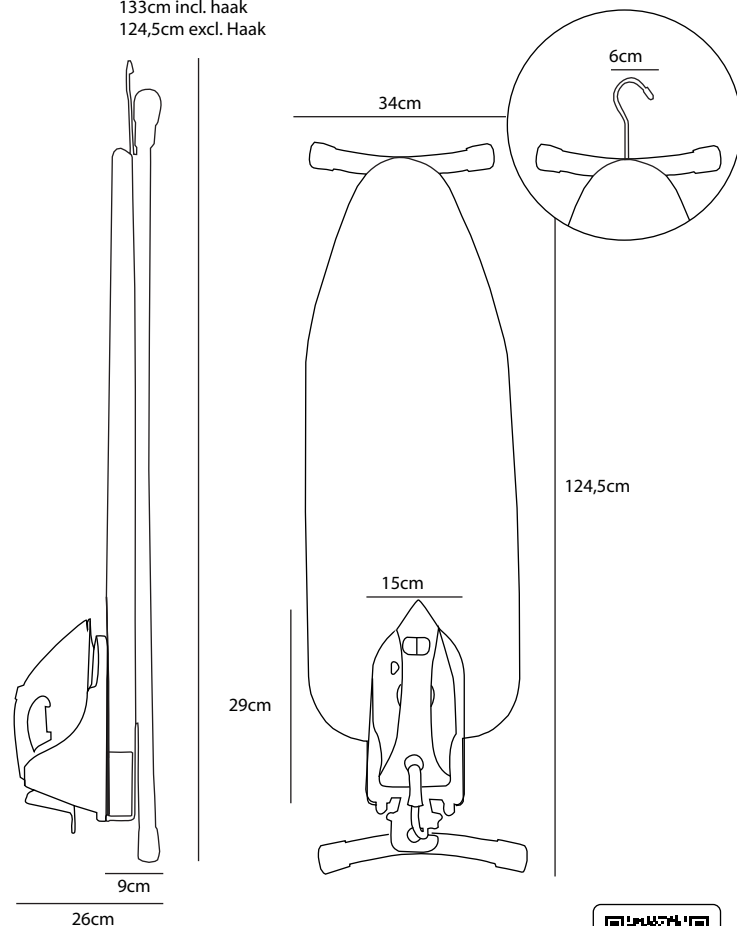

# Strijkstation Set met stoomstrijkijzer

Strijkplank • Strijkijzersteun • Stoomstrijkijzer

- Stalen frame – Kleur zwart
- Compact en lichtgewicht
- Brandvertragende elastische hoës
- In hoogte verstelbaar in 4 niveaus van 71 tot 82cm
- Met haak. (opvouwbaar, kan worden gebruikt met of zonder haak)
- Stevig en stabiel
- Strijkijzerhouder zwart
- Wandhaak en Strijkijzerhouder SET
- Houder voor strijkijzer (voor wandmontage of voor montage op de rootz store strijkplank)
- Wandhaak om de strijkplank aan op te hangen

### STOOMSTRIJKIJZER

- Vermogen: 1600W | Spanning: 220 ~ 240V | Frequentie: 50 / 60 Hz
- CE-, CB-, GS- en RoHS-goedgekeurd
- Het materiaal van de zoolplaat is anti-kleef
- Regelbare thermostaat en stoomregelaar
- Oververhittingsbeveiliging
- Rood lampje 'in gebruik'
- Snelle opwarmtijd met hoge prestaties
- Krachtige stoomstoot, zowel verticaal als horizontaal
- Zelfreinigend systeem en antikalkfunctie
- Kabelaanluiting 360° draaibaar
- Snoerlengte 3 meter
- Gewicht: 1,1 kg | Inhoud waterreservoir: 200 ml
- Bewegingssensor met automatische uitschakeling (na 30 seconden in horizontale positie en wanneer niet in gebruik en na 8 minuten in verticale positie)
- Verkrijgbaar met Europese stekker, UK stekker en Zwitserse adapter

133cm incl. haak  
124,5cm excl. Haak

Vraag een offerte aan

Klik hier  
voor meer  
informatie

Frame Kleur

Zwart  
Staal

Elastische  
Hoes Kleur

Stof  
Antraciet

**mix & match...**