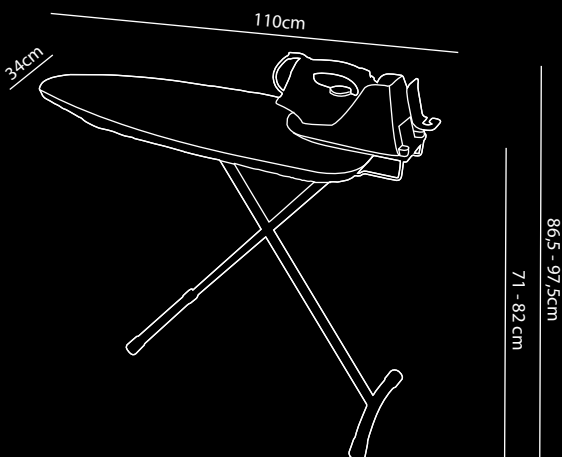

# Strijkstation Set met stoomstrijkijzer

Strijkplank • Strijkijzersteun • Stoomstrijkijzer

- Stalen frame – Kleur zwart
- Compact en lichtgewicht
- Brandvertragende elastische hoës
- In hoogte verstelbaar in 4 niveaus van 71 tot 82cm
- Met haak. (opvouwbaar, kan worden gebruikt met of zonder haak)
- Stevig en stabiel
- Strijkijzerhouder zwart
- Wandhaak en Strijkijzerhouder SET
- Houder voor strijkijzer (voor wandmontage of voor montage op de rootz store strijkplank)
- Wandhaak om de strijkplank aan op te hangen

### STOOMSTRIJKIJZER

- Vermogen: 1600W | Spanning: 220 ~ 240V | Frequentie: 50 / 60 Hz
- CE-, CB-, GS- en RoHS-goedgekeurd
- Het materiaal van de zoolplaat is anti-kleef
- Regelbare thermostaat en stoomregelaar
- Oververhittingsbeveiliging
- Rood lampje 'in gebruik'
- Snelle opwarmtijd met hoge prestaties
- Krachtige stoomstoot, zowel verticaal als horizontaal
- Zelfreinigend systeem en antikalkfunctie
- Kabelaanluiting 360° draaibaar
- Snoerlengte 3 meter
- Gewicht: 1,1 kg | Inhoud waterreservoir: 200 ml
- Bewegingssensor met automatische uitschakeling (na 30 seconden in horizontale positie en wanneer niet in gebruik en na 8 minuten in verticale positie)
- Verkrijgbaar met Europese stekker, UK stekker en Zwitserse adapter

133cm incl. haak  
124,5cm excl. Haak

Vraag een offerte aan

Klik hier  
voor meer  
informatie

Frame Kleur

Zwart  
Staal

Elastische  
Hoes Kleur

Stof  
Antraciet

**mix & match...**