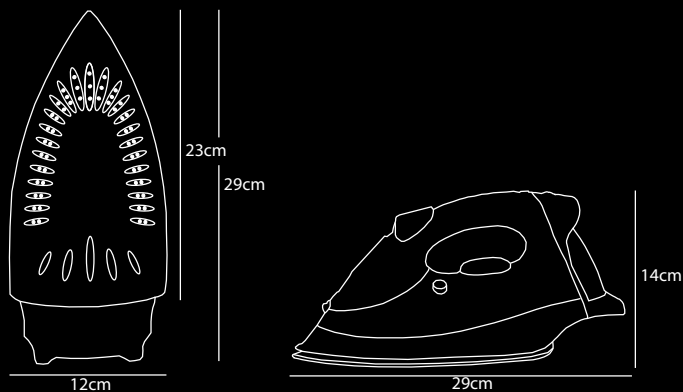

STEAM

Ferro da stiro a vapore

1600W

- Potenza: 1600W | Tensione: 220 ~ 240 V | Frequenza: 50/60Hz
- Approvazione CE, CB, GS e RoHS
- Piastra antiaderente che non attacca, superficie extra large
- Termostato regolabile e regolatore di vapore
- Protezione di sicurezza contro il surriscaldamento
- Luce indicatrice di sicurezza
- Tempo di riscaldamento rapido ad alte prestazioni
- Getto di vapore potente, verticale e orizzontale
- Sistema autopulente e anticalcare
- Protezione del cavo girevole a 360°
- Cavo ultra lungo 3m, con protezione extra della presa
- Peso: 1,1 kg | Contenuto del serbatoio dell'acqua: 200 ml
- Sensore di movimento con spegnimento automatico (dopo 30 secondi in posizione orizzontale e quando non in uso e dopo 8 minuti in posizione verticale)
- Disponibile con spina europea, spina UK e Adattatore svizzero

dutch
DESIGN

Buy three
plant one tree
weforest.org

2
YEAR
WARRANTY

eye4
detail...