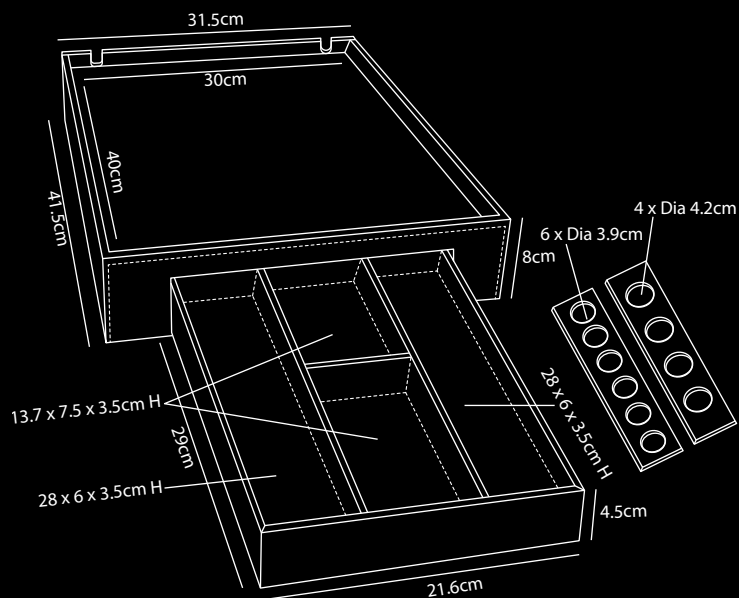

NAPOLI

Vassoio di cortesia Ecopelle

- Realizzata in resistente ecopelle (PU), disponibile nell'elegante colore nero con cuciture nere
- Progettato con attenzione ai dettagli
- Adatto per macchine da caffè, bollitore e tazze lungo e bicchieri da tè
- Il vassoio ha un ampio cassetto per riporre al riparo dalla polvere capsule
- 2 inserti rimovibili per vari tipi di capsule Nespresso
- Sistema filoguidato (verso destra, sinistra e all'indietro)
- Con 4 cuscinetti in silicone trasparente di protezione per mobili sul fondo del vassoio
- Opzioni Mix & Match (vari bollitori, macchina da caffè, tazze o bicchieri)
- Per ogni 3 vassoi di cortesia venduti, verrà piantato 1 albero in collaborazione con weforest.org
- 2 anni di garanzia

dutch
DESIGN

Buy three
plant one tree
weforest.org

2
YEAR
WARRANTY

Richiedi un'offerta