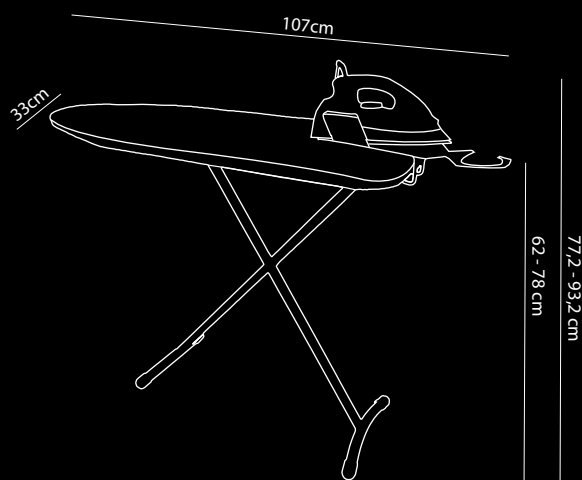

EASY

Asse da stiro riponibile SET con ferro a secco

Asse da stiro • Supporto per ferro da stiro • Ferro a secco

ASSE DA STIRO CON SUPPORTO DE FERRO A SECCO

- Base in acciaio – Colore nero
- Compatto e leggero
- Copertura elastica ignifuga
- Strato di feltro extra spesso per un maggiore comfort durante la stiratura
- Altezza regolabile in 7 livelli da 62 a 78 cm
- Robusto e stabile
- Telaio dotato di sistema antifurto
- Con portaferro girevole a 360°

FERRO A SECCO

- Potenza: 1000W | Tensione: 220~240 V | Frequenza: 50/60Hz
- Approvazione CE, CB, GS e RoHS
- Piastra antiaderente che non attacca, superficie extra large
- Termostato regolabile e regolatore di vapore
- Protezione di sicurezza contro il surriscaldamento
- Luce indicatrice di sicurezza
- Tempo di riscaldamento rapido ad alte prestazioni
- Impugnatura ergonomica
- Compatto e leggero
- Il collegamento dei cavi pu/√ essere ruotato di 360°
- Cavo ultra lungo 3m, con protezione extra della presa
- Peso: 725 grammi
- Sensore di movimento con spegnimento automatico (dopo 30 secondi in posizione orizzontale e quando no in uso e dopo 8 minuti in posizione verticale)
- Disponibile con spina europea, spina UK e Adattatore svizzero