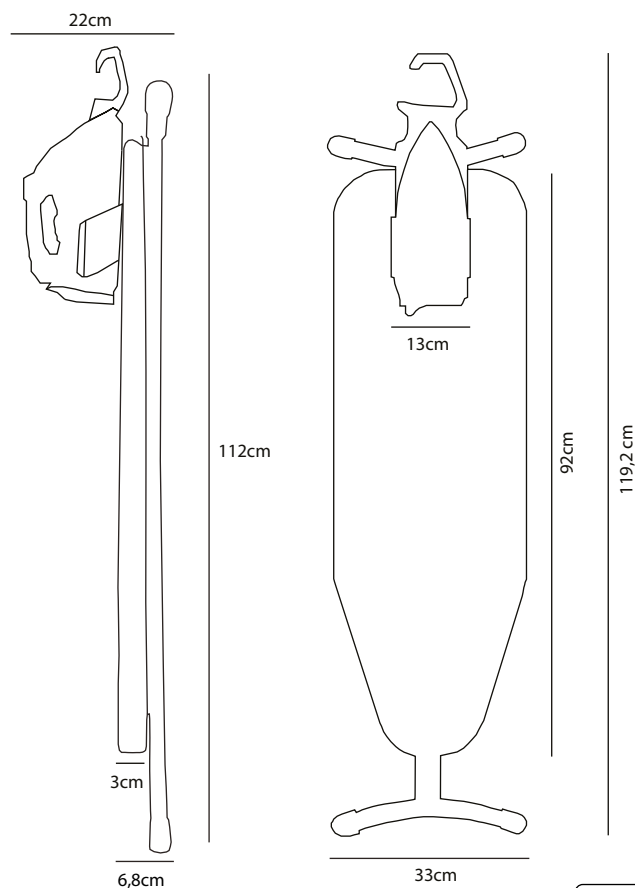

EASY

Asse da stiro riponibile SET con ferro a secco

Asse da stiro • Supporto per ferro da stiro • Ferro a secco

ASSE DA STIRO CON SUPPORTO DE FERRO A SECCO

- Base in acciaio – Colore nero
- Compatto e leggero
- Copertura elastica ignifuga
- Strato di feltro extra spesso per un maggiore comfort durante la stiratura
- Altezza regolabile in 7 livelli da 62 a 78 cm
- Robusto e stabile
- Telaio dotato di sistema antifurto
- Con portaferro girevole a 360°

FERRO A SECCO

- Potenza: 1000W | Tensione: 220~240 V | Frequenza: 50/60Hz
- Approvazione CE, CB, GS e RoHS
- Piastra antiaderente che non attacca, superficie extra large
- Termostato regolabile e regolatore di vapore
- Protezione di sicurezza contro il surriscaldamento
- Luce indicatrice di sicurezza
- Tempo di riscaldamento rapido ad alte prestazioni
- Impugnatura ergonomica
- Compatto e leggero
- Il collegamento dei cavi pu/√ essere ruotato di 360°
- Cavo ultra lungo 3m, con protezione extra della presa
- Peso: 725 grammi
- Sensore di movimento con spegnimento automatico (dopo 30 secondi in posizione orizzontale e quando no in uso e dopo 8 minuti in posizione verticale)
- Disponibile con spina europea, spina UK e Adattatore svizzero