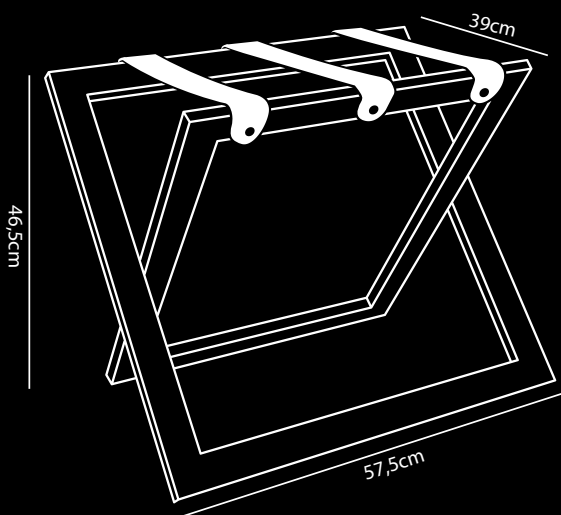

COMPACT

Reggivaligie in acciaio inox

- Acciaio inossidabile spazzolato
- Progettato con attenzione ai dettagli
- Pieghevole ultracompatto (5,5 cm)
- Tre robuste cinghie intercambiabili in nylon o vera pelle
- Con pattini a protezione del pavimento
- Possibilità Mix & Match (cinghie, legno, colori, ganci da parete)
- Per ogni 3 reggivaligie venduti verrà piantato 1 albero in collaborazione con weforest.org
- 2 anni di garanzia

dutch
DESIGN

Buy three
plant one tree
weforest.org

2
YEAR
WARRANTY

Richiedi un'offerta