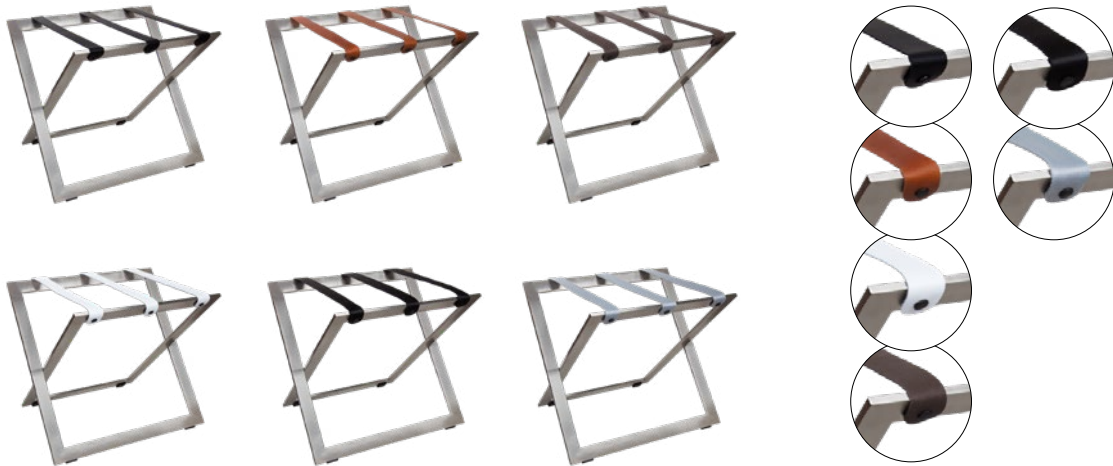

COMPACT

Reggivaligie in acciaio inox

- Acciaio inossidabile spazzolato
- Progettato con attenzione ai dettagli
- Pieghevole ultracompatto (5,5 cm)
- Tre robuste cinghie intercambiabili in nylon o vera pelle
- Con pattini a protezione del pavimento
- Possibilità Mix & Match (cinghie, legno, colori, ganci da parete)
- Per ogni 3 reggivaligie venduti verrà piantato 1 albero in collaborazione con weforest.org
- 2 anni di garanzia

Colore del telaio

Acciaio inossidabile spazzolato

+

Reggivaligie Colori cinghia

Nylon nero

Nylon grigio

Pelle nera

Pelle marrone

Pelle grigio

Pelle bianco

Opzioni extra:

Ricamo logo

Gancio a muro

Clicca qui per maggiori informazioni

eye4 detail...