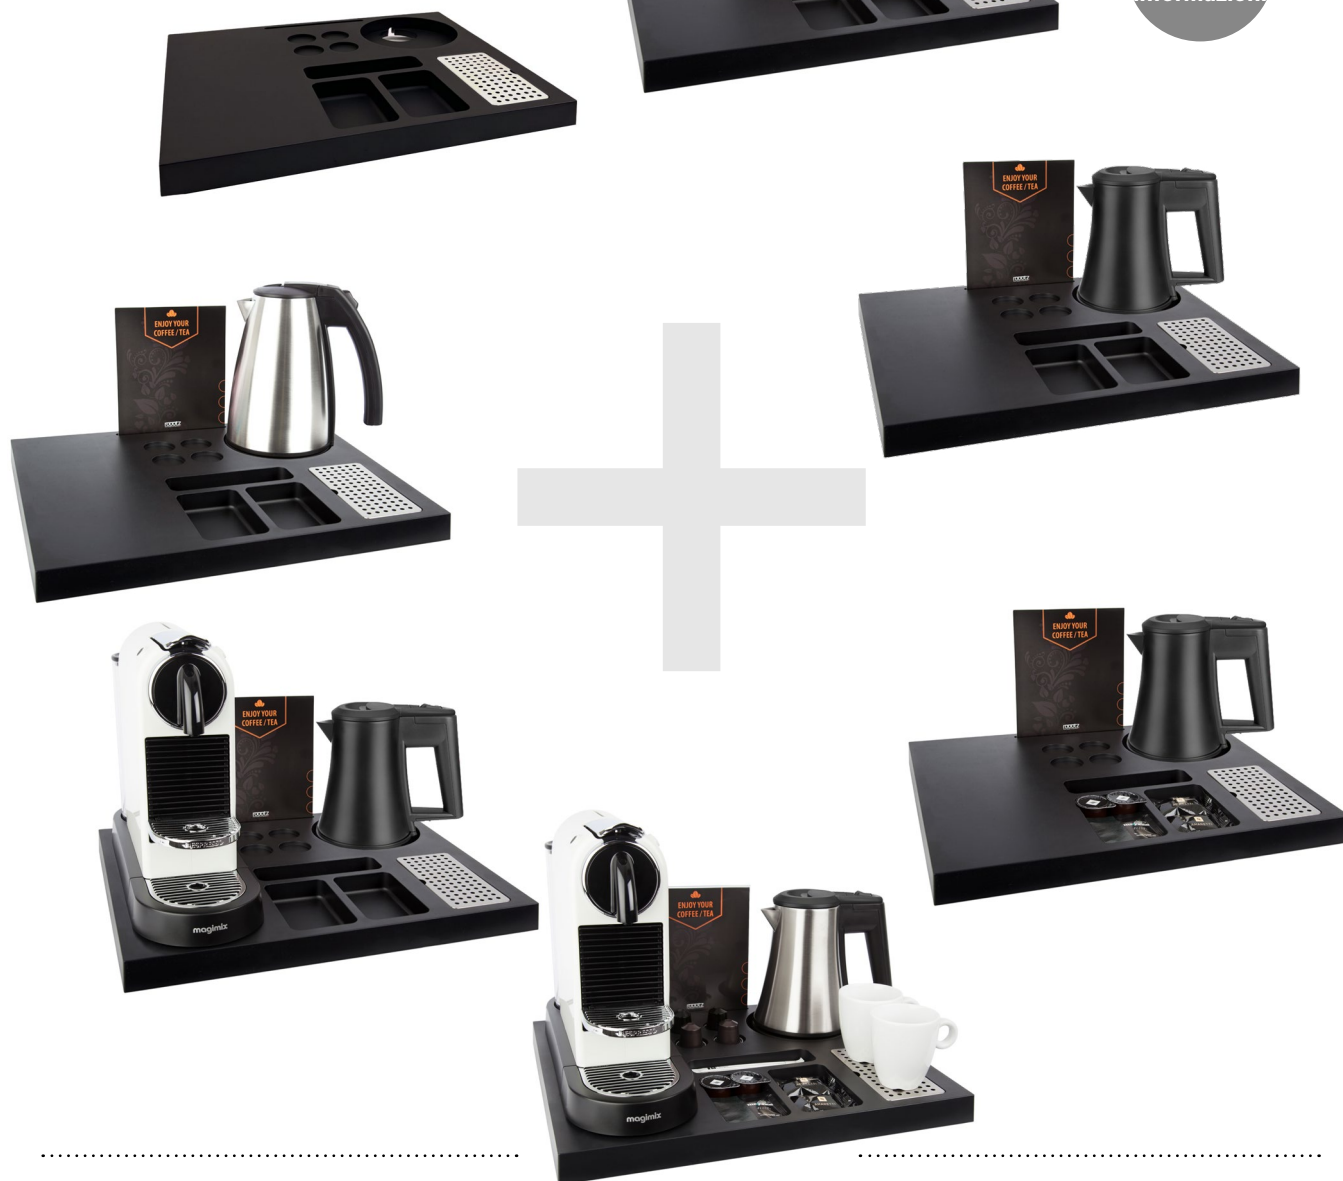

mix & match...

rootz
Dutch design hotel products...

Clicca qui
per maggiori
informazioni

Clicca qui per maggiori informazioni

Bollitori

ECO 0,5L

BASE 1L

Macy 1L

Ulteriori
informazioni
su Bollitori

Tazze o Bicchieri

Altre tazze
o bicchieri