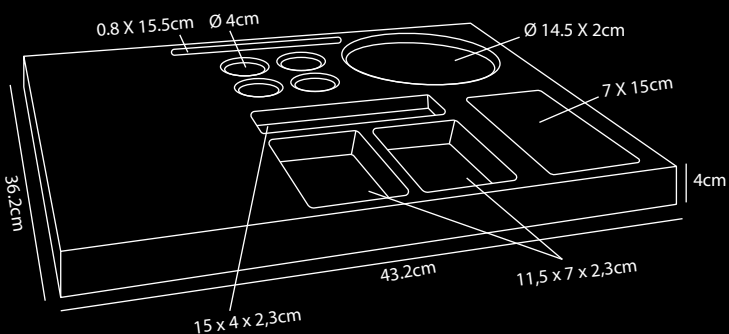

VENEZIA

Vassoi di Cortesia in plastica ABS

- Realizzato in ABS resistente al calore in nero opaco
- Progettato con attenzione ai dettagli
- Adatto per macchine da caffè, bollitore e bicchieri o tazze da tè
- Vaschetta raccogli-gocce estraibile in acciaio inox
- La base del bollitore è integrata nel vassoio
- Sistema antifurto per il cavo del bollitore
- scomparti per condimenti e 4 capsule Nespresso
- Optional: porta brochure rimovibile A5
- Con 4 pattini di protezione per mobili sul fondo del vassoio
- Opzioni Mix & Match (porta brochure rimovibile A5, bollitori vari, macchina da caffè, tazze o bicchieri)
- Per ogni 3 vassoi di cortesia venduti verrà piantato 1 albero in collaborazione con weforest.org
- 2 anni di garanzia

dutch
DESIGN

Buy three
plant one tree
weforest.org

2
YEAR
WARRANTY

Richiedi un'offerta