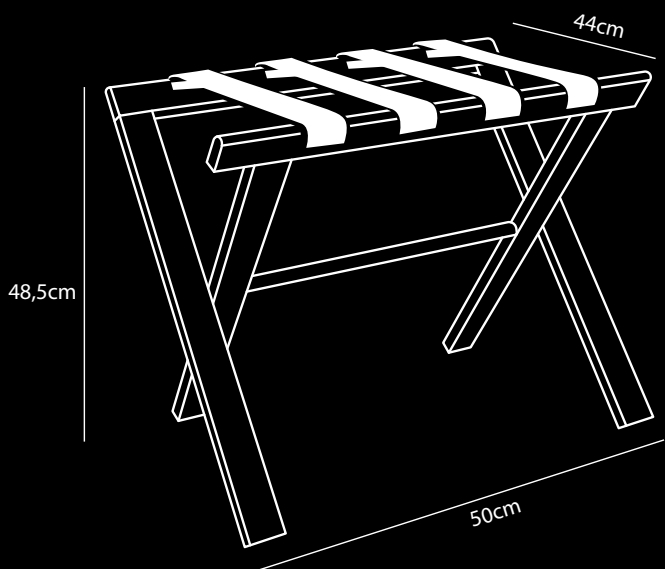

CLASSIC

Reggivaligie in legno

- In legno di faggio massiccio
- Fabbricato in Europa
- Progettato con attenzione ai dettagli
- Pieghibile ultracompatto (5 cm)
- Tre robuste cinghie in nylon
- Con pattini a protezione del pavimento
- Possibilità Mix & Match (ganci da parete)
- Per ogni 3 reggivaligie venduti verrà piantato 1 albero in collaborazione con weforest.org
- 2 anni di garanzia

MADE IN
EU

dutch
DESIGN

Buy three
plant one tree
weforest.org

2
YEAR
WARRANTY

Richiedi un'offerta