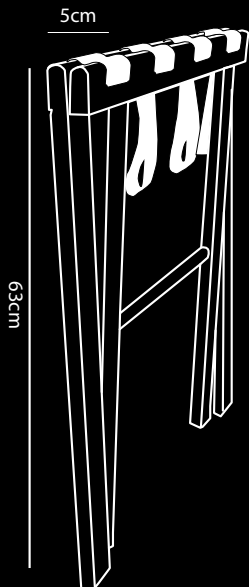

CLASSIC

Reggivaligie in legno

- In legno di faggio massiccio
- Fabbricato in Europa
- Progettato con attenzione ai dettagli
- Pieghibile ultracompatto (5 cm)
- Tre robuste cinghie in nylon
- Con pattini a protezione del pavimento
- Possibilità Mix & Match (ganci da parete)
- Per ogni 3 reggivaligie venduti verrà piantato 1 albero in collaborazione con weforest.org
- 2 anni di garanzia

MADE IN
EU

dutch
DESIGN

Buy three
plant one tree
weforest.org

2
YEAR
WARRANTY

Richiedi un'offerta