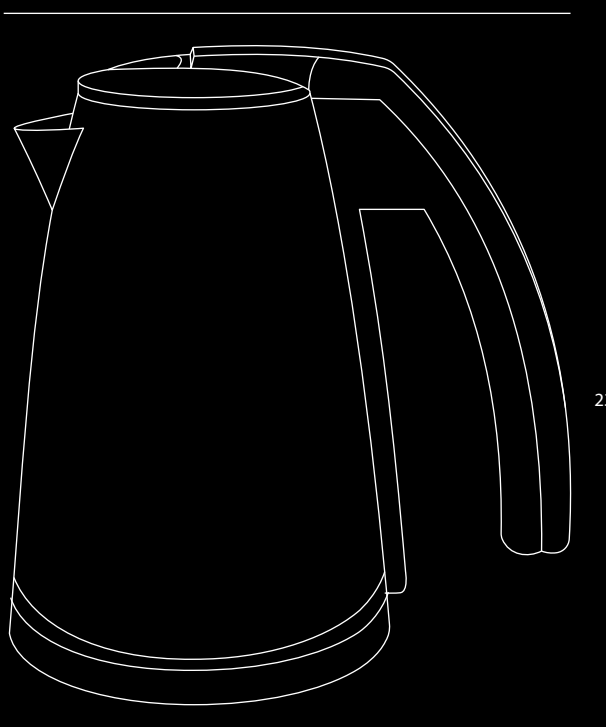

# BASE Bollitore 1L

- Realizzato in acciaio inossidabile - finitura spazzolata
- 1 litro
- 1500W
- 220~240V e 50Hz
- Approvazione CE, CB, GS e RoHS (Intertek)
- Controller originale UK STRIX
- Bollire la protezione a secco
- Spegnimento automatico
- Con indicatore luminoso
- Elemento riscaldante completamente integrato
- Cordless a 360°, adatto sia per ospiti destri che mancini
- Lunghezza del cavo 75cm
- Disponibile con spina Euro, spina UK e adattatore svizzero
- 2 anni di garanzia

**2**  
YEAR  
WARRANTY

20.5cm

14.3cm

Dimensioni L205 x P143 x A230  
(Diametro base: 14.3cm)

Ulteriori  
informazioni  
Bollitori

23cm

Richiedi un'offerta

eye4  
detail...