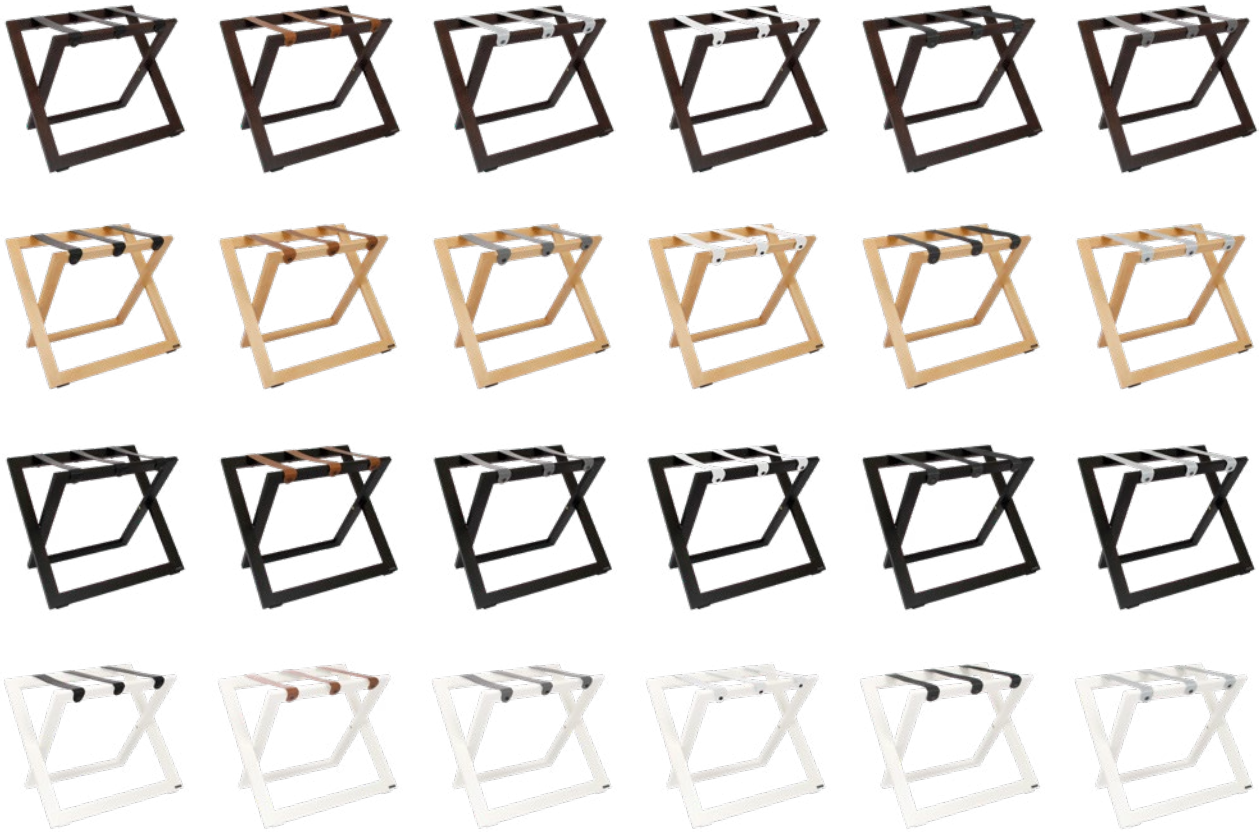

COMPACT Reggivaligia

- In legno di Faggio massiccio
- Fabbricato in Europa
- Progettato con attenzione ai dettagli
- Piegevole ultracompatto (5,5 cm)
- Tre robuste cinghie intercambiabili in Nylon o vera Pelle
- Con pattini a protezione del pavimento
- Possibilità Mix & Match (cinghie, legno, colori, ganci da parete)
- Per ogni 3 reggivaligie venduti verrà piantato 1 albero in collaborazione con weforest.org
- 2 anni di garanzia

Nylon nero

Nylon grigio

Pelle nera

Pelle marrone

Pelle grigio

Pelle bianco

Opzioni extra:

Ricamo logo