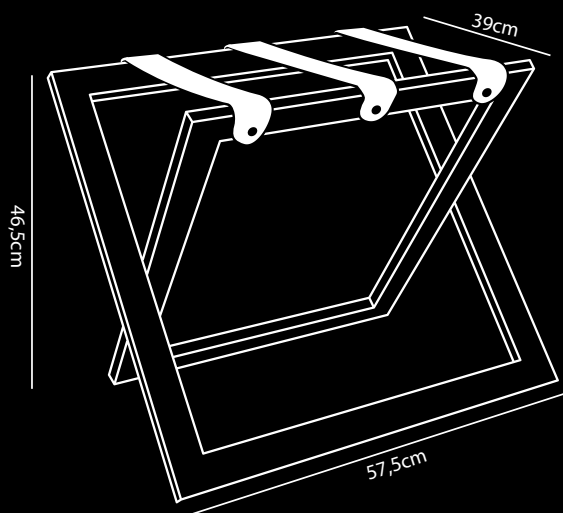

COMPACT Reggivaligia

- In legno di Faggio massiccio
- Fabbricato in Europa
- Progettato con attenzione ai dettagli
- Piegevole ultracompatto (5,5 cm)
- Tre robuste cinghie intercambiabili in Nylon o vera Pelle
- Con pattini a protezione del pavimento
- Possibilità Mix & Match (cinghie, legno, colori, ganci da parete)
- Per ogni 3 reggivaligie venduti verrà piantato 1 albero in collaborazione con weforest.org
- 2 anni di garanzia

MADE IN
EU

dutch
DESIGN

Buy three
plant one tree
weforest.org

2
YEAR
WARRANTY

Richiedi un'offerta