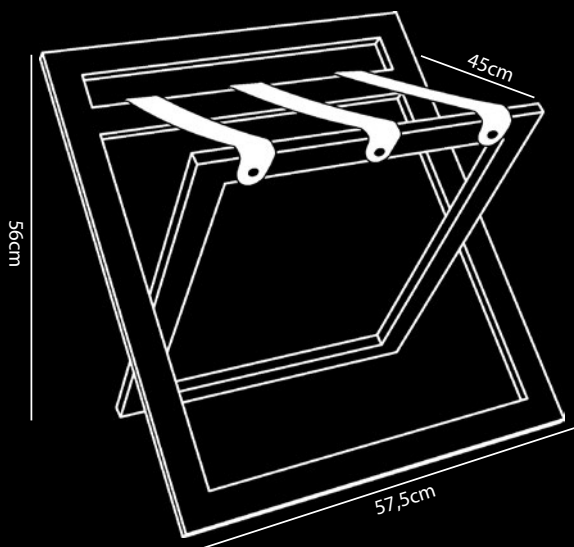

COMPACT

Reggivaligia con sponda

- In legno di faggio massiccio
- Con supporto posteriore per proteggere le pareti contro i danni
- Fabbricato in Europa
- Progettato con attenzione ai dettagli
- Pieghibile ultracompatto (5,5 cm)
- Tre robuste cinghie intercambiabili in nylon o vera pelle
- Con pattini a protezione del pavimento
- Possibilità Mix & Match (cinghie, legno, colori, ganci da parete)
- Per ogni 3 reggivaligie venduti verrà piantato 1 albero in collaborazione con weforest.org
- 2 anni di garanzia

MADE IN
EU

dutch
DESIGN

Buy three
plant one tree
weforest.org

2
YEAR
WARRANTY

Richiedi un'offerta