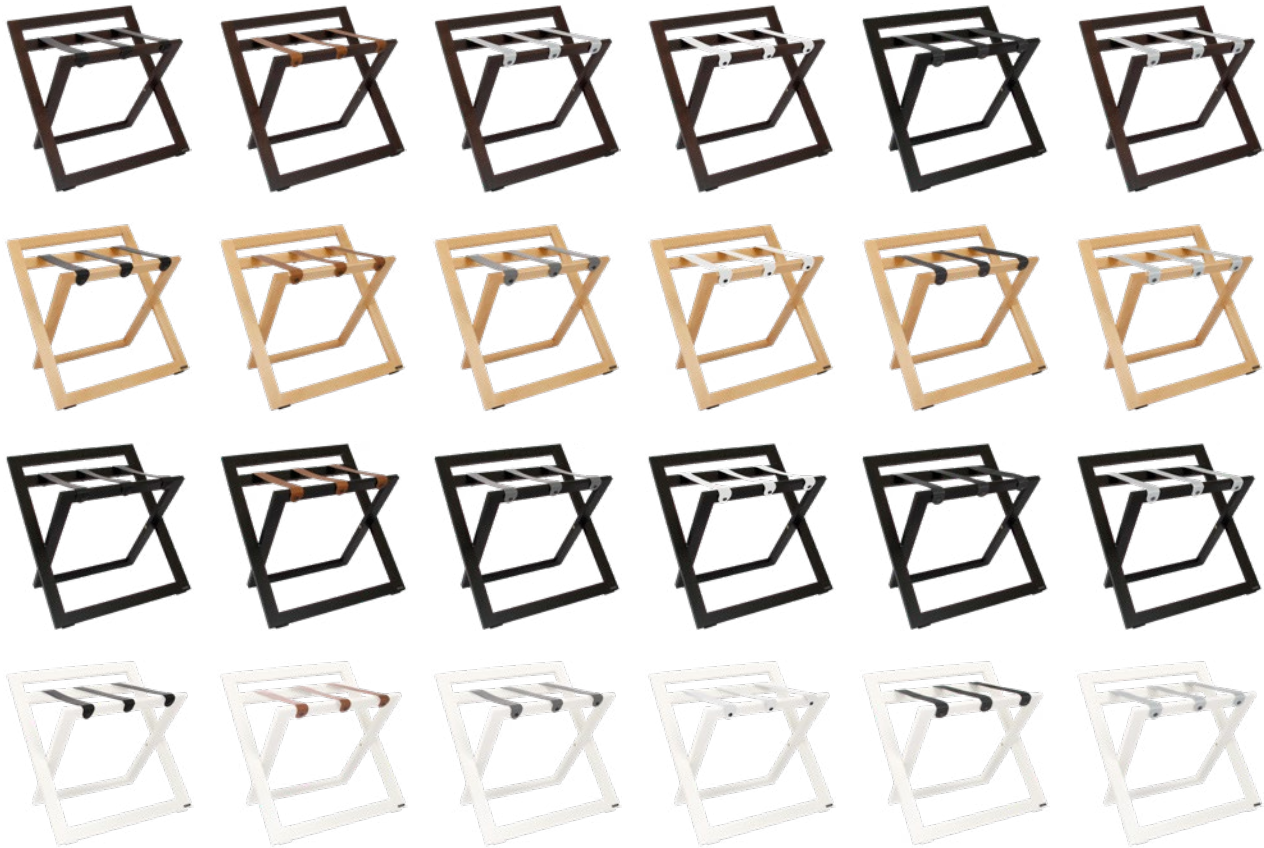

## Reggivaligia con sponda

- In legno di faggio massiccio
- Con supporto posteriore per proteggere le pareti contro i danni
- Fabbricato in Europa
- Progettato con attenzione ai dettagli
- Pieghibile ultracompatto (5,5 cm)
- Tre robuste cinghie intercambiabili in nylon o vera pelle
- Con pattini a protezione del pavimento
- Possibilità Mix & Match (cinghie, legno, colori, ganci da parete)
- Per ogni 3 reggivaligie venduti verrà piantato 1 albero in collaborazione con weforest.org
- 2 anni di garanzia

## Reggivaligie Colori cinghia

Nylon nero

Nylon grigio

Pelle nera

Pelle marrone

Pelle grigio

Pelle bianco