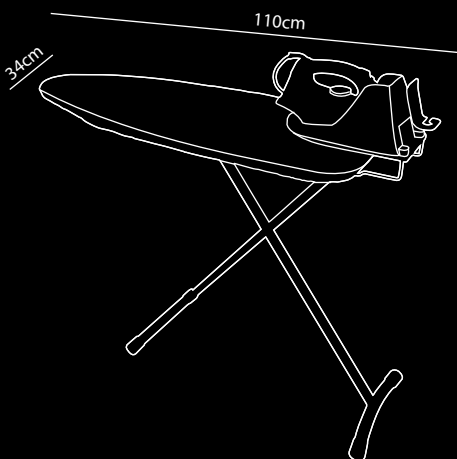

STORE

Asse da stiro riponibile SET con Ferro da stiro a vapore

Asse da stiro • Supporto per ferro da stiro • Ferro da stiro a vapore

- Base in acciaio – Colore nero
- Compatto e leggero
- Copertura elastica ignifuga
- Altezza regolabile in 4 livelli da 71 a 82 cm
- Con gancio. (pieghevole, può essere utilizzato con o senza gancio)
- Robusto e stabile
- Supporto in ferro nero
- Porta Ferro e asse da Stiro
- Porta ferro (per il montaggio a parete O per il montaggio sull'asse da stiro del negozio rootz)
- Gancio a muro per appendere l'asse da stiro

FERRO A VAPORE

- Potenza: 1600W | Tensione: 220 ~ 240 V | Frequenza: 50/60Hz
- Approvazione CE, CB, GS e RoHS
- Piastra antiaderente che non attacca, superficie extra large
- Termostato regolabile e regolatore di vapore
- Protezione di sicurezza contro il surriscaldamento
- Luce indicatrice di sicurezza
- Tempo di riscaldamento rapido ad alte prestazioni
- Getto di vapore potente, verticale e orizzontale
- Sistema autopulente e anticalcare
- Protezione del cavo girevole a 360°
- Cavo ultra lungo 3m, con protezione extra della presa
- Peso: 1,1 kg | Contenuto del serbatoio dell'acqua: 200 ml
- Sensore di movimento con spegnimento automatico (dopo 30 secondi in posizione orizzontale e dopo 8 minuti in posizione verticale)
- Disponibile con spina europea, spina UK e Adattatore svizzero

133 cm incl. gancio
124,5 cm escl. Gancio

dutch
DESIGN

Buy three
plant one tree
weforest.org

2
YEAR
WARRANTY

Clicca qui
per maggiori
informazioni

Colore del telaio Colore della
copertura elastica

rootz
Dutch design hotel products...