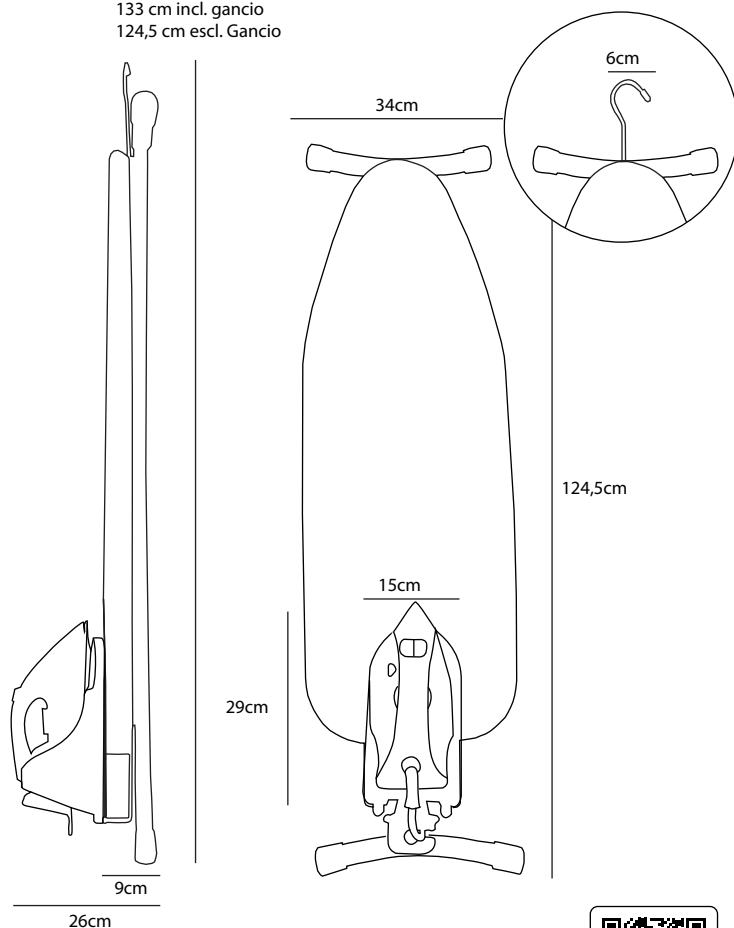

STORE

Asse da stiro riponibile SET con Ferro da stiro a vapore

Asse da stiro • Supporto per ferro da stiro • Ferro da stiro a vapore

- Base in acciaio – Colore nero
- Compatto e leggero
- Copertura elastica ignifuga
- Altezza regolabile in 4 livelli da 71 a 82 cm
- Con gancio. (pieghevole, può essere utilizzato con o senza gancio)
- Robusto e stabile
- Supporto in ferro nero
- Porta Ferro e asse da Stiro
- Porta ferro (per il montaggio a parete O per il montaggio sull'asse da stiro del negozio rootz)
- Gancio a muro per appendere l'asse da stiro

FERRO A VAPORE

- Potenza: 1600W | Tensione: 220 ~ 240 V | Frequenza: 50/60Hz
- Approvazione CE, CB, GS e RoHS
- Piastra antiaderente che non attacca, superficie extra large
- Termostato regolabile e regolatore di vapore
- Protezione di sicurezza contro il surriscaldamento
- Luce indicatrice di sicurezza
- Tempo di riscaldamento rapido ad alte prestazioni
- Getto di vapore potente, verticale e orizzontale
- Sistema autopulente e anticalcare
- Protezione del cavo girevole a 360°
- Cavo ultra lungo 3m, con protezione extra della presa
- Peso: 1,1 kg | Contenuto del serbatoio dell'acqua: 200 ml
- Sensore di movimento con spegnimento automatico (dopo 30 secondi in posizione orizzontale e dopo 8 minuti in posizione verticale)
- Disponibile con spina europea, spina UK e Adattatore svizzero

133 cm incl. gancio
124,5 cm escl. Gancio

dutch
DESIGN

Buy three
plant one tree
weforest.org

2
YEAR
WARRANTY

Clicca qui
per maggiori
informazioni

Colore del telaio Colore della
copertura elastica

rootz
Dutch design hotel products...