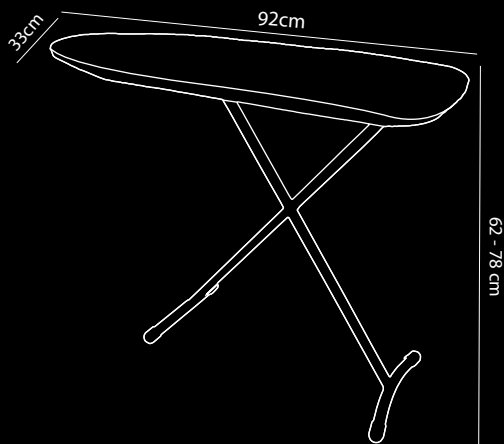

EASY

Assi da stiro

- Base in acciaio – Colore nero
- Compatto e leggero
- Copertura elastica ignifuga
- Strato di feltro extra spesso per un maggiore comfort durante la stiratura
- Altezza regolabile in 7 livelli da 62 a 78 cm
- Robusto e stabile
- Telaio dotato di sistema antifurto

OPZIONALE

- Portaferro girevole a 360°, Ferro a Vapore, Stiro a Secco, Supporto Gancio a Muro + portaferro

dutch
DESIGN

Buy three
plant one tree
weforest.org

2
YEAR
WARRANTY

Richiedi un'offerta

Clicca qui
per maggiori
informazioni

Colore del telaio

Colore della
copertura elastica

Acciaio
Nero

Tessuto
Antracite

Opzionale
mix & match...

Clicca qui
per maggiori
informazioni

Clicca qui
per maggiori
informazioni

Clicca qui
per maggiori
informazioni