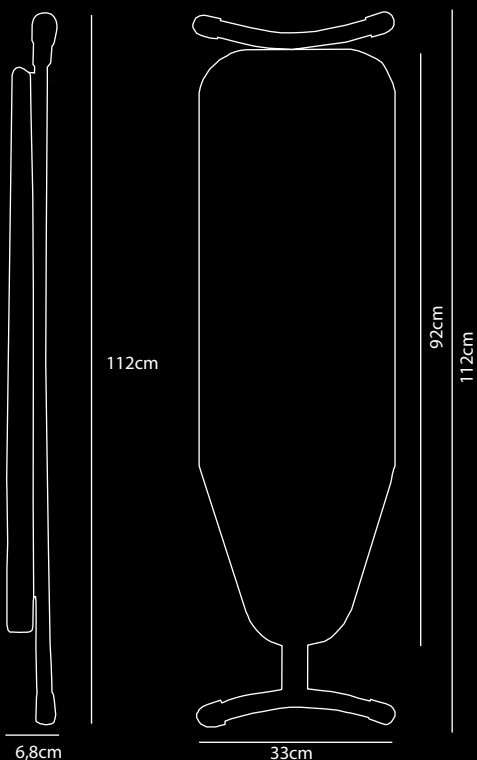

EASY

Assi da stiro

- Base in acciaio – Colore nero
- Compatto e leggero
- Copertura elastica ignifuga
- Strato di feltro extra spesso per un maggiore comfort durante la stiratura
- Altezza regolabile in 7 livelli da 62 a 78 cm
- Robusto e stabile
- Telaio dotato di sistema antifurto

OPZIONALE

- Portaferro girevole a 360°, Ferro a Vapore, Stiro a Secco, Supporto Gancio a Muro + portaferro

dutch
DESIGN

Buy three
plant one tree
weforest.org

2
YEAR
WARRANTY

Richiedi un'offerta