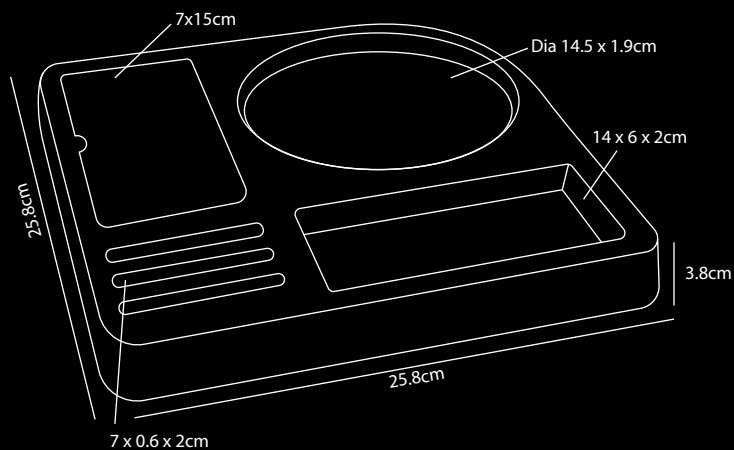

MILANO

Vassoi di Cortesia in plastica ABS

- Realizzata in ABS resistente al calore con struttura in legno rifinita in nero
- Progettato con attenzione ai dettagli
- Adatto per bollitore e tazze lungo e bicchieri da tè
- Vaschetta raccogli-gocce estraibile in acciaio inox
- La base del bollitore è integrata nel vassoio
- Sistema antifurto per il cavo del bollitore
- Scomparti per bustine di tè e accessori
- Con 4 pattini di protezione per mobili sul fondo del vassoio
- Opzioni Mix & Match (vari bollitori, tazze o bicchieri)
- Per ogni 3 vassoi di cortesia venduti verrà piantato 1 albero in collaborazione con weforest.org
- 2 anni di garanzia

dutch
DESIGN

Buy three
plant one tree
weforest.org

2
YEAR
WARRANTY