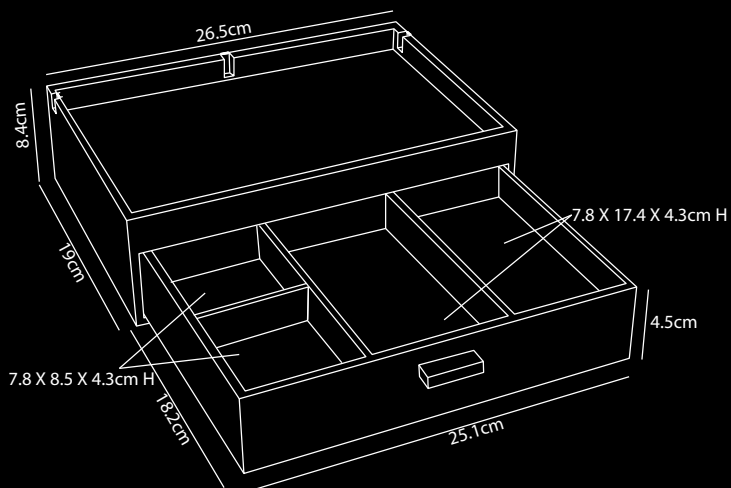

ROMA

Bandejas de bienvenida Hecha de chapa de madera

- Fabricado en madera contrachapada con chapa de haya
- Acabado impermeable color negro
- Diseños con atención al detalle
- Adecuado para hervidor de agua y vasos o tazas de té
- Bandejas de bienvenida con cajón muy compacta (solo 265 x 190 mm)
- Equipado con un cajón (4 compartimentos con separadores ajustables) para el almacenamiento libre de polvo de bolsitas de té, azúcar, cucharas, etc.
- Sistema guía de cable (a la izquierda, derecha y hacia atrás)
- Con 4 antideslizantes de goma transparente de protección de muebles en la parte inferior de la bandeja
- Opciones Mix & Match (varios hervidores, tazas o vasos)
- Por cada 3 bandejas de hospitalidad vendidas, se plantará 1 árbol en colaboración con weforest.org
- 2 años de garantía

dutch
DESIGN

Buy three
plant one tree
weforest.org

2
YEAR
WARRANTY

Solicita una oferta