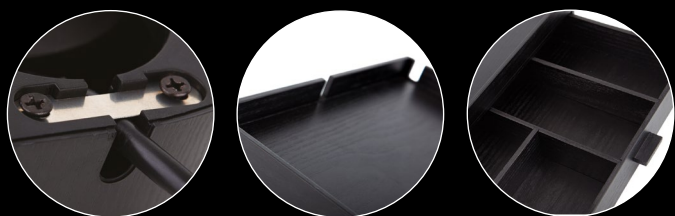

ROMA

Bandejas de bienvenida Hecha de chapa de madera

- Fabricado en madera contrachapada con chapa de haya
- Acabado impermeable color negro
- Diseños con atención al detalle
- Adecuado para hervidor de agua y vasos o tazas de té
- Bandejas de bienvenida con cajón muy compacta (solo 265 x 190 mm)
- Equipado con un cajón (4 compartimentos con separadores ajustables) para el almacenamiento libre de polvo de bolsitas de té, azúcar, cucharas, etc.
- Sistema guía de cable (a la izquierda, derecha y hacia atrás)
- Con 4 antideslizantes de goma transparente de protección de muebles en la parte inferior de la bandeja
- Opciones Mix & Match (varios hervidores, tazas o vasos)
- Por cada 3 bandejas de hospitalidad vendidas, se plantará 1 árbol en colaboración con weforest.org
- 2 años de garantía

dutch
DESIGN

Buy three
plant one tree
weforest.org

2
YEAR
WARRANTY

Solicita una oferta