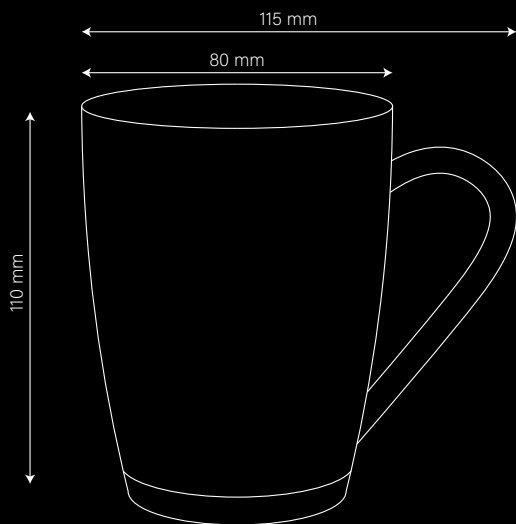

TOUCH

Vaso de Té 32cl

- Vidrio templado apto para lavavajillas
- Contenido 32cl
- Dimensiones en mm: (diámetro x altura)
80 x 110 mm
- Los vasos de té se pueden ejecutar con un logotipo grabado

MADE IN
EU

Tamaño: D80 x H110 mm

Hotel vaso de té

Más tazas
o vasos

Hotel vaso de té
con logo grabado

Encuentra la combinación perfecta