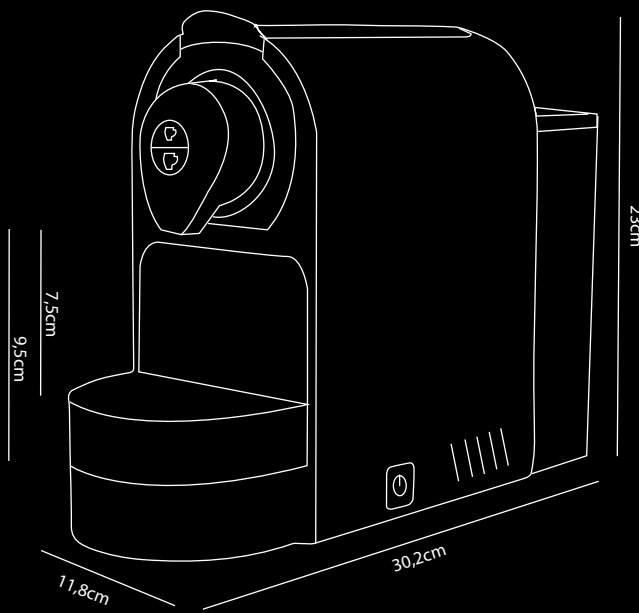

CUP

Cafetera Nespresso

0,8L

- Fabricado en ABS resistente al calor en color negro
- 0,8 litros
- 1400W
- 220~240V y 50Hz
- Aprobado por CE, GS y RoHS
- Compatible con cápsulas Nespresso
- Tanque de agua fácil de quitar
- Calentamiento rápido (30 segundos)
- Longitud del cable 110cm
- Soporte de taza ajustable (para tazas de café pequeñas y grandes)
- Aislamiento eléctrico: Clase 1
- Protección contra ebullición en seco
- Con luz indicadora
- Disponible con enchufe europeo, enchufe británico y adaptador suizo
- 2 años de garantía

2
YEAR
WARRANTY

Tamaño (An. x Pr. x Al.) 11.8 x 30.2 x 23cm

Más
Información
Cafetera

Encuentra la combinación perfecta

eye4
detail...